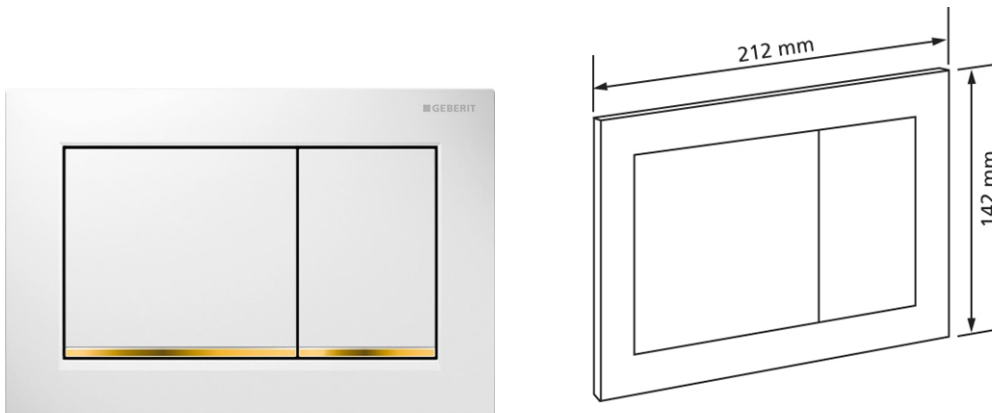

Geberit Betätigungsplatte Omega20 Square, für 2-Mengen-Spülung,
weiß / vergoldet / weiß

Verwendungszwecke

- für Spülkasten Geberit Omega

Eigenschaften

- Betätigung von oben oder von vorne
- Drückerstangen schallgedämmt, werkzeuglose Schnelleinstellung

Lieferumfang

- Betätigungsplatte
- Befestigungsrahmen
- 2 Distanzbolzen
- 2 Drückerstangen

Fabrikat: Geberit
Typ: Betätigungsplatte
Artikel-Nr.: 550061.66