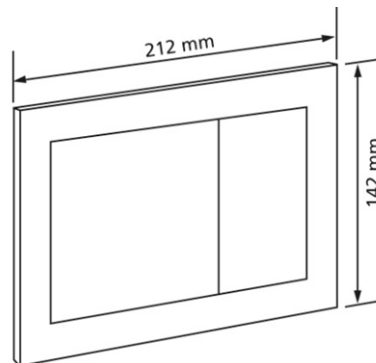

Geberit Betätigungsplatte Omega20 Square, für 2-Mengen-Spülung,  
hochglanz verchromt / matt verchromt / hochglanz verchromt

**Verwendungszwecke**

- für Spülkasten Geberit Omega

**Eigenschaften**

- Betätigung von oben oder von vorne  
- Drückerstangen schallgedämmt, werkzeuglose Schnelleinstellung

**Lieferumfang**

- Betätigungsplatte  
- Befestigungsrahmen  
- 2 Distanzbolzen  
- 2 Drückerstangen

Fabrikat: Geberit  
Typ: Betätigungsplatte  
Artikel-Nr.: 550061.65