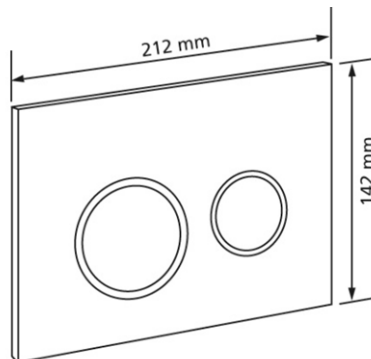

Geberit Betätigungsplatte Omega20 Round,
für 2-Mengen-Spülung, weiß / hochglanz verchromt / weiß

Verwendungszwecke

- für Spülkasten Geberit Omega

Eigenschaften

- Betätigung von oben oder von vorne
- Drückerstangen schallgedämmt, werkzeuglose Schnelleinstellung

Lieferumfang

- Betätigungsplatte
- Befestigungsrahmen
- 2 Distanzbolzen
- 2 Drückerstangen

Fabrikat: Geberit
Typ: Betätigungsplatte
Artikel-Nr.: 550060.83