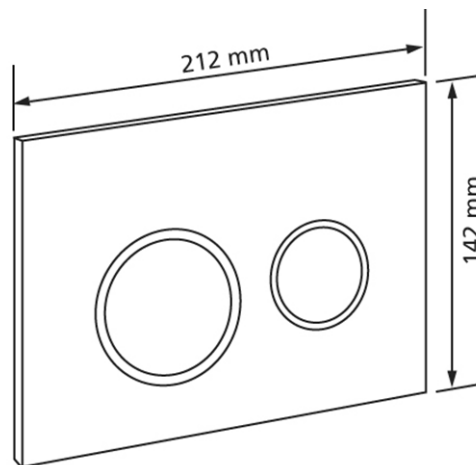

Geberit Betätigungsplatte Omega20 Round,
für 2-Mengen-Spülung, weiß / vergoldet / weiß

Verwendungszwecke

- für Spülkasten Geberit Omega

Eigenschaften

- Betätigung von oben oder von vorne
- Drückerstangen schallgedämmt, werkzeuglose Schnelleinstellung

Lieferumfang

- Betätigungsplatte
- Befestigungsrahmen
- 2 Distanzbolzen
- 2 Drückerstangen

Fabrikat: Geberit
Typ: Betätigungsplatte
Artikel-Nr.: 550060.66