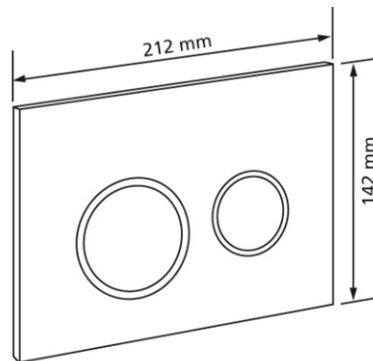

Geberit Betätigungsplatte Omega20 Round, für 2-Mengen-Spülung,
hochglanz verchromt / matt verchromt / hochglanz verchromt

Verwendungszwecke

- für Spülkasten Geberit Omega

Eigenschaften

- Betätigung von oben oder von vorne
- Drückerstangen schallgedämmt, werkzeuglose Schnelleinstellung

Lieferumfang

- Betätigungsplatte
- Befestigungsrahmen
- 2 Distanzbolzen
- 2 Drückerstangen

Fabrikat: Geberit

Typ: Betätigungsplatte

Artikel-Nr.: 550060.65