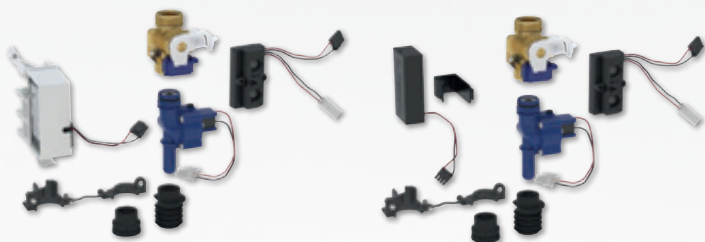

Geberit Urinal-Steuerung Austauschset

für Netz- oder Batteriebetrieb

Ausführung	Art.-Nr.
Netzbetrieb, 230 V	505475
Batteriebetrieb	505476

zum Umbau von bestehenden Geberit Urinalsteuerungen mit Netz- oder Batteriebetrieb, Abdeckplatte 160 x 160 mm
Art.-Nr. 115.802.xx.x, 115.825.00.1, 115.837.00.1, 115.818.xx.x zur automatischen Spülauslösung von Urinalen

Nicht geeignet zum Umbau von Urinalen mit Sprühkopf