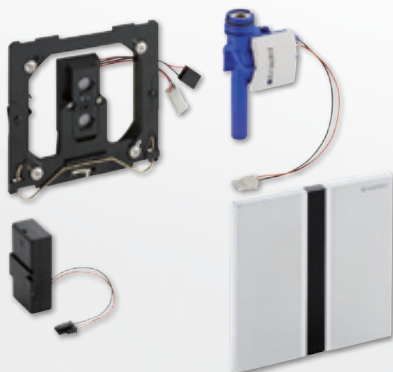

Geberit Urinal-Steuerung, Abdeckplatte Typ 50 Square

für Batteriebetrieb

Ausführung	Art.-Nr.
chrom gebürstet, Zinkdruckguss	505423.87

- mit Frontplatte
- mit Montagerahmen
- integrierter Elektronik, Batteriebetrieb

Passend für folgende Elemente:

647572, 647584, 214712, 214713, 523623, 543131, UR3-85-59