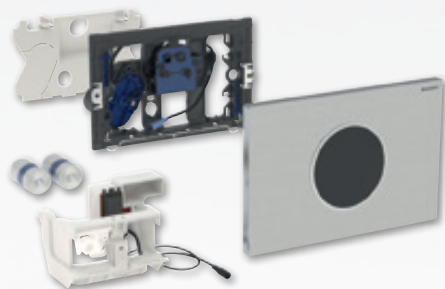

Für Geberit UP-Spülkasten Sigma geeignet.

Die Auslösung erfolgt automatisch/berührungslos über einen Infrarotsensor als auch per Hand als 1-Mengen oder 2-Mengenspülung.

Passend für folgende Elemente:

211088, 211090, 211121, 211148, 211600, 211606, 211666, 220088, 220099, 400018, 511109, 511116, 511118, WC13-12-23, WC22-12-23, WC3-12-21, WC33-12-21, WC5-12-26, WC5-12-27

Geberit WC-Steuerung Sigma10 Round, verschraubbar automatisch/berührungslos

für Batteriebetrieb

Ausführung	Art.-Nr.
Geberit WC-Steuerung Sigma10 Round, verschraubbar für Geberit UP-SPK Sigma	
Platte: gebürstet Designring: poliert	505432