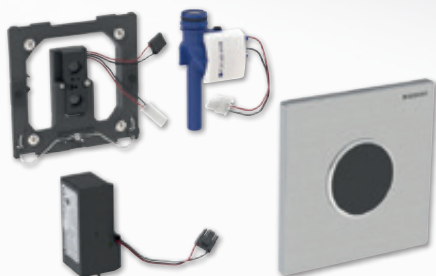

Geberit Urinal-Steuerung, Abdeckplatte Typ 10 Round

für Netzbetrieb

- mit Frontplatte
- mit Montagerahmen
- integrierter Elektronik, 230 V

Passend für folgende Elemente:

647572, 647584, 214712, 214713, 523623, 543131, UR3-85-59

Ausführung	Art.-Nr.	Ausführung	Art.-Nr.
Platte: gebürstet Designring: poliert	505458.00	Platte: weiß Designring: matt verchromt	505458.85
Platte: hochglanz verchromt Designring: matt verchromt	505458.65	Platte: schwarz Designring: hgl. verchromt	505458.84
Platte: weiß Designring: hgl. verchromt	505458.83	Platte: matt verchromt Designring: hgl. verchromt	505458.68
Platte: weiß Designring: vergoldet	505458.66