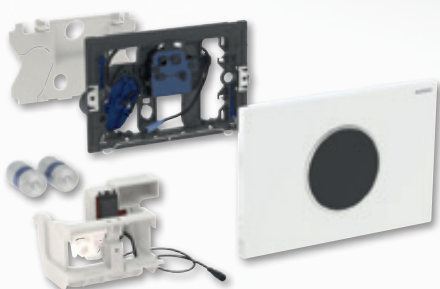

Geberit WC-Steuerung Sigma10 Round automatisch/berührungslos

für Batteriebetrieb

Ausführung	Art.-Nr.
Geberit WC-Steuerung, Sigma10 Round für Geberit UP-SPK Sigma	
Platte: gebürstet Designring: poliert	505427.00
Platte: hochglanz verchromt Designring: matt verchromt	505427.65
Platte: weiß Designring: vergoldet	505427.66

Vandalensichere Spülsteuerung zur Nachrüstung oder Neumontage für den öffentlichen und privaten Bereich. **Für Geberit UP-Spülkasten Sigma geeignet.** Die Auslösung erfolgt automatisch/berührungslos, über einen Infrarotsensor als auch durch Annäherung mit der Hand als 1-Mengen oder 2-Mengenspülung.

Passend für folgende Elemente:
211088, 211090, 211121, 211148, 211600, 211606, 211666,
220088, 220099, 400018, 511109, 511116, 511118, WC13-12-23,
WC22-12-23, WC3-12-21, WC33-12-21, WC5-12-26, WC5-12-27