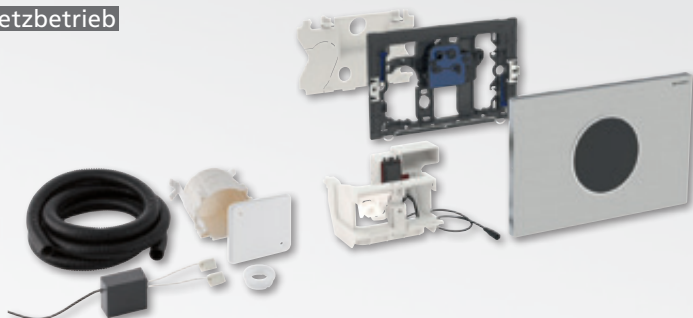

Hinweis:

Die Spüleinstellungs-App für Android gibt es unter:
service@burda-online.com

Geberit WC-Steuerung Sigma10 Round, verschraubbar
automatisch/berührungslos/manuell

für Netzbetrieb

Ausführung	Art.-Nr.
Geberit WC-Steuerung, Sigma10 Round, verschraubbar für Geberit UP-SPK Sigma	
Platte und Taste: gebürstet Designring: poliert	505436
Geberit Rohbauset für WC-Steuerung mit elektrischer Spülauslösung	505441

Vandalensichere Spülsteuerung zur Nachrüstung oder Neumontage für den öffentlichen und privaten Bereich. Für Geberit UP-Spülkasten Sigma geeignet.

Die Auslösung erfolgt automatisch/berührungslos/manuell über einen Infrarotsensor als auch per Hand als 1-Mengen oder 2-Mengenspülung.

Hinweis:

Der Abstand zwischen Netztransformator und WC-Steuerung darf einschließlich des Verlängerungskabels maximal 4 m betragen; größere Abstände nur nach Absprache mit Geberit.

Geberit WC-Steuerung Sigma10 Round, verschraubbar automatisch/berührungslos

für Netzbetrieb

Ausführung	Art.-Nr.
Geberit WC-Steuerung, Sigma10 Round, verschraubbar für Geberit UP-SPK Sigma	
Platte: gebürstet Designring: poliert	505434
Geberit Rohbauset für WC-Steuerung mit elektrischer Spülauslösung	505441