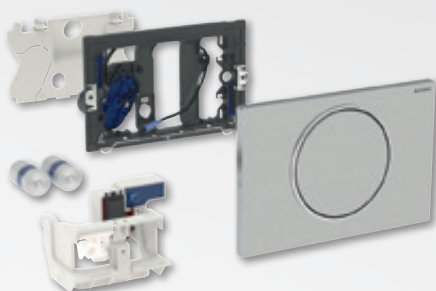

Geberit WC-Steuerung Sigma10 Round manuell/ für Stützklappgriffe mit Funkübertragung

für Batteriebetrieb

Ausführung	Art.-Nr.
Geberit WC-Steuerung Sigma10 Round, verschraubbar Funkauslösung für Geberit UP-SPK Sigma	
Platte und Taste: gebürstet Designring: poliert	505426

Spülsteuerung zur Nachrüstung oder Neumontage für den öffentlichen oder privaten Bereich.

Für Geberit UP-Spülkasten Sigma geeignet.

Die Auslösung erfolgt als 1-Mengenspülung manuell oder über einen Stützklappgriff drahtlos Funkübertragung.

Passend für folgende Elemente:

211088, 211090, 211121, 211148, 211600, 211606, 211666, 220088, 220099, 400018, 511109, 511116, 511118, WC13-12-23, WC22-12-23, WC3-12-21, WC33-12-21, WC5-12-26, WC5-12-27

Hinweis:

Der Abstand vom Sender darf innerhalb eines Raums 10 m nicht überschreiten. Kann mit Geberit-Taster für Spülauslösung (Funk) Art.-Nr. 505 425 kombiniert werden.