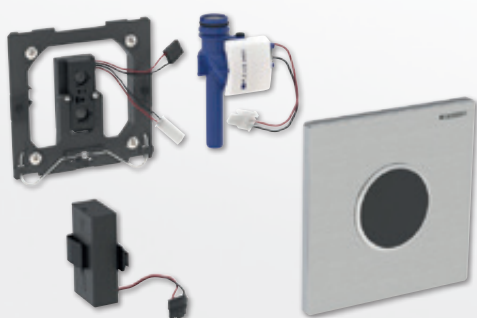

Geberit Urinal-Steuerung, Abdeckplatte Typ 10 Round

für Batteriebetrieb

Ausführung	Art.-Nr.	Ausführung	Art.-Nr.
Platte: gebürstet Designring: poliert	505466.00	Platte: weiß Designring: vergoldet	505466.66
Platte: hochglanz verchromt Designring: matt verchromt	505466.65	Platte: schwarz Designring: hgl. verchromt	505466.84
Platte: weiß Designring: hgl. verchromt	505466.83	Platte: matt verchromt Designring: hgl. verchromt	505466.68

- mit Frontplatte
- mit Montagerahmen
- integrierter Elektronik, Batteriebetrieb

Passend für folgende Elemente:

647572, 647584, 214712, 214713, 523623, 543131, UR3-85-59