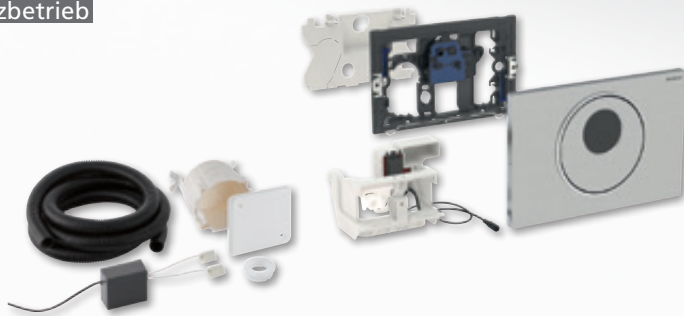

für Netzbetrieb

Ausführung	Art.-Nr.
Burda WC-Steuerung, verschraubbar für Burda UP-SPK K770	
Taste: weiß	T690.00
Taste: edelstahl	T690.60

Spülsteuerung zur Nachrüstung oder Neumontage für den öffentlichen oder privaten Bereich. Für Spülkasten Burda K770 geeignet. Die Auslösung erfolgt wahlweise manuell über Betätigungstaste mit 2-Mengenspülung oder über einen Stützklappgriff drahtlos per Funkübertragung.

Passend für folgende Elemente:

211065, 211066, 211140, 211149, 211240, 211303, 211330, 211700, 211943, 220140, WC3-50-21, WC5-50-26, WC5-50-27, WC33-50-21

- Funkauslösung über Stützklappgriffe
- Hygienespülung einstellbar (1-148 Stunden Werkseinstellung, 24 Stunden über App für Android änderbar)
- Spüldauer (Werkseinstellung 7 sek. über App für Android änderbar)
- Probespülung (über App für Android auslösbar)
- Auslösung über manuelle Betätigungsplatte 2-Menge möglich

Hinweis:

Die Spüleinstellungs-App für Android gibt es unter:
service@burda-online.com

Geberit WC-Steuerung Sigma10 Round, verschraubbar
automatisch/berührungslos/manuell

für Netzbetrieb

Ausführung	Art.-Nr.
Geberit WC-Steuerung, Sigma10 Round, verschraubbar für Geberit UP-SPK Sigma	
Platte und Taste: gebürstet Designring: poliert	505436
Geberit Rohbauset für WC-Steuerung mit elektrischer Spülauslösung	505441

Vandalensichere Spülsteuerung zur Nachrüstung oder Neumontage für den öffentlichen und privaten Bereich. Für Geberit UP-Spülkasten Sigma geeignet.

Die Auslösung erfolgt automatisch/berührungslos/manuell über einen Infrarotsensor als auch per Hand als 1-Mengen oder 2-Mengenspülung.