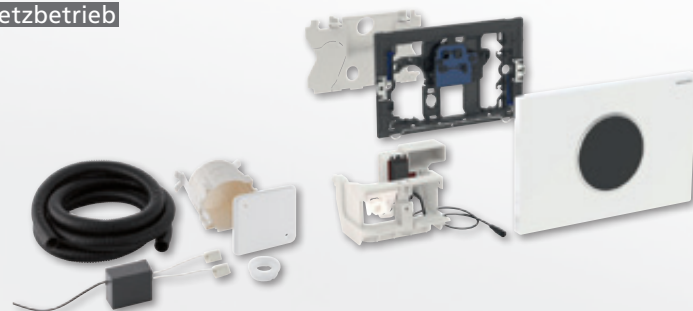

Geberit WC-Steuerung Sigma10 Round automatisch/berührungslos

für Netzbetrieb

Ausführung	Art.-Nr.	Ausführung	Art.-Nr.
Geberit WC-Steuerung, Sigma10 Round für Geberit UP-SPK Sigma		Platte: matt verchromt Designring: hgl. verchromt	505431.68
Platte: gebürstet Designring: poliert	505431.00	Platte: weiß Designring: hgl. verchromt	505431.83
Platte: hochglanz verchromt Designring: matt verchromt	505431.65	Geberit Rohbauset für WC-Steuerung mit elektrischer Spülauslösung	505441
Platte: weiß Designring: vergoldet	505431.66		
Platte: schwarz Designring: hgl. verchromt	505431.84		

Vandalensichere Spülsteuerung zur Nachrüstung oder Neumontage für den öffentlichen und privaten Bereich. Für Geberit UP-Spülkasten Sigma geeignet. Die Auslösung erfolgt automatisch/berührungslos/manuell über einen Infrarotsensor als auch per Hand als 1-Mengen oder 2-Mengenspülung.

Passend für folgende Elemente:

211088, 211090, 211121, 211148, 211600, 211606, 211666, 220088, 220099, 400018, 511109, 511116, 511118, WC13-12-23, WC22-12-23, WC3-12-21, WC33-12-21, WC5-12-26, WC5-12-27

Hinweis:

Der Abstand zwischen Netztransformator und WC-Steuerung darf einschließlich des Verlängerungskabels maximal 4 m betragen; größere Abstände nur nach Absprache mit Geberit.

Vandalensichere Spülsteuerung zur Nachrüstung oder Neumontage für den öffentlichen und privaten Bereich. Für Geberit UP-Spülkasten Sigma geeignet. Die Auslösung erfolgt automatisch/berührungslos über einen Infrarotsensor als auch durch Annäherung mit der Hand als 1-Mengen oder 2-Mengenspülung.

Passend für folgende Elemente:

211088, 211090, 211121, 211148, 211600, 211606, 211666, 220088, 220099, 400018, 511109, 511116, 511118, WC13-12-23, WC22-12-23, WC3-12-21, WC33-12-21, WC5-12-26, WC5-12-27

Hinweis:

Der Abstand zwischen Netztransformator und WC-Steuerung darf einschließlich des Verlängerungskabels maximal 4 m betragen; größere Abstände nur nach Absprache mit Geberit.