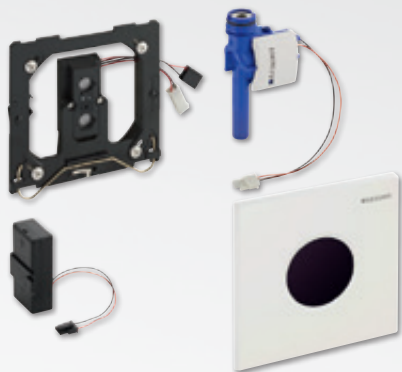

Geberit Urinal-Steuerung, Abdeckplatte Typ 01 Round

für Batteriebetrieb

Ausführung	Art.-Nr.
weiß alpin, Zinkdruckguss	505463.00
hochglanz verchromt, Zinkdruckguss	505463.51
matt verchromt, Zinkdruckguss	505463.50

- mit Frontplatte
- mit Montagerahmen
- integrierter Elektronik, Batteriebetrieb

Passend für folgende Elemente:

647572, 647584, 214712, 214713, 523623, 543131, UR3-85-59