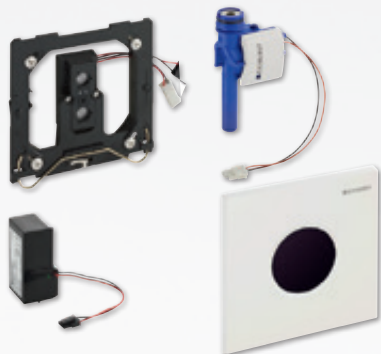

BurdaTronic U-09

für Netzbetrieb

Ausführung	Art.-Nr.
BurdaTronic U-09 Opto-Elektronik	
230 V, edelstahl	505455.60

BurdaTronic U-09, Opto-Elektronik

- Betätigungsplatte inkl. Halterahmen und Sensor
- Travo 230 V
- Magnetventil inkl. Adapter
- Fernbedienung

Passend für folgende Elemente:
214889 und 214989

Geberit Urinal-Steuerung, Abdeckplatte Typ 01 Round

für Netzbetrieb

- mit Frontplatte
- mit Montagerahmen
- integrierter Elektronik, 230 V

Passend für folgende Elemente: