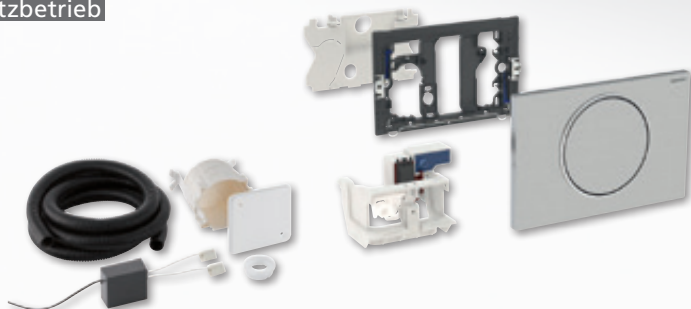

Geberit WC-Steuerung Sigma10 Round manuell/ für Stützklappgriffe mit Funkübertragung

für Netzbetrieb

Ausführung	Art.-Nr.
Geberit WC-Steuerung, Sigma10 Round, verschraubbar Funkauslösung für Geberit UP-SPK Sigma	
Platte und Taste: gebürstet Designing: poliert	505428
Geberit Rohbauset für WC-Steuerung mit elektrischer Spülauslösung	505441

Vandalensichere Spülsteuerung zur Nachrüstung oder Neumontage für den öffentlichen und privaten Bereich. Für Geberit UP-Spülkasten Sigma geeignet.

Die Auslösung erfolgt als 1-Mengenspülung manuell oder über einen Stützklappgriff drahtlos Funkübertragung.

Passend für folgende Elemente:

211088, 211090, 211121, 211148, 211600, 211606, 211666, 220088, 220099, 400018, 511109, 511116, 511118, WC13-12-23, WC22-12-23, WC3-12-21, WC33-12-21, WC5-12-26, WC5-12-27

Hinweis:

Der Abstand zwischen Netztransformator und WC-Steuerung darf einschließlich des Verlängerungskabels maximal 4 m betragen; größere Abstände nur nach Absprache mit Geberit.

Der Abstand vom Sender darf innerhalb eines Raums 10 m nicht überschreiten. Kann mit Geberit-Taster für Spülauslösung (Funk) Art.-Nr. 505 425 kombiniert werden.