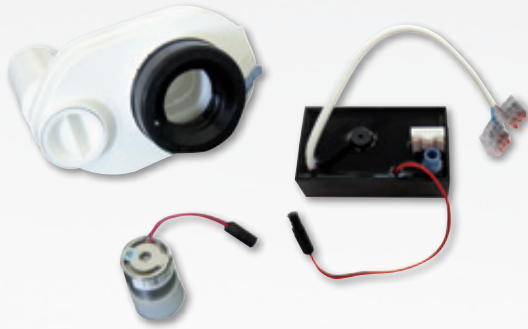

Verdeckte Urinalsteuerung mit Siphonsensor,
programmierbar mittels Android App
230 V, Fertigmontageset

bestehend aus:

- Elektronikbox
- Magnetventil
- Siphonsensor

Ausführung	Art.-Nr.
	214854

BurdaTronic U-06 manuelle Betätigung