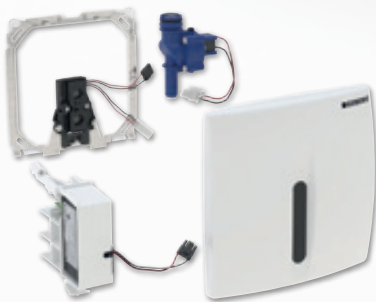

Geberit Urinal-Steuerung Basic

für Netzbetrieb

Ausführung

Art.-Nr.

weiß alpin, Kunststoff

505464.00

matt verchromt, Kunststoff

505464.50

- mit Frontplatte
- mit Montagerahmen
- integrierter Elektronik, 230 V

Passend für folgende Elemente:
647562, 214702, UR3-87-59, 523613

Zubehör:
Geberit Service-Handy, Seite 104