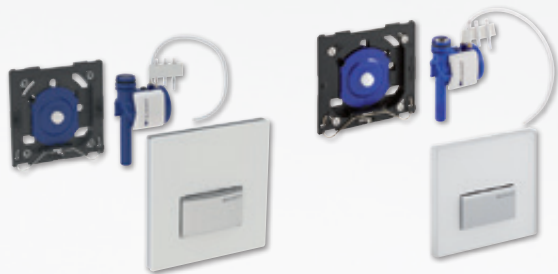

Geberit Urinal-Steuerung, Betätigungsplatte Typ 50 Square

mit pneumatischer Spülauslösung

Spezialanfertigung

Ausführung	Art.-Nr.	Ausführung	Art.-Nr.
weiß alpin, Zinkdruckguss Kunststoff	505471.00	Glas Lava, Zinkdruckguss, Glas	505471.04
chrom gebürstet, Zinkdruckguss, Messing verchromt	505471.01	Glas sand grau, Zinkdruckguss, Glas	505471.05
tiefschwarz RAL 9005, Zinkdruckguss, Kunststoff	505471.02		
Rauchglas verspiegelt, Zinkdruckguss, Glas	505471.03		

- mit Frontplatte
- mit Montagerahmen
- mit Pneumatikventil

Passend für folgende Elemente:

647572, 647584, 214712, 214713, 523623, 543131, UR3-85-59