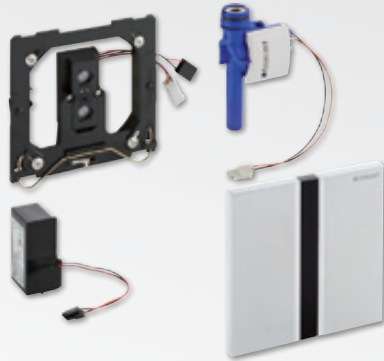

Geberit Urinal-Steuerung, Abdeckplatte Typ 50 Square

für Netzbetrieb

Ausführung	Art.-Nr.
chrom gebürstet, Zinkdruckguss	505462.87

- mit Frontplatte
- mit Montagerahmen
- integrierter Elektronik, 230 V

Passend für folgende Elemente:

647572, 647584, 214712, 214713, 523623, 543131, UR3-85-59