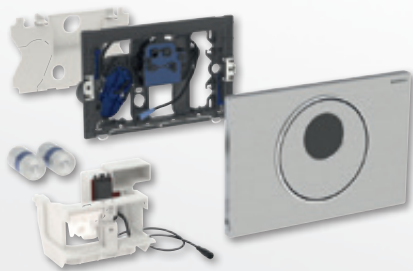

Geberit WC-Steuerung Sigma80 Square, verriegelbar berührungslos

für Netzbetrieb

Ausführung	Art.-Nr.
Geberit WC-Steuerung, Sigma80 Square, verriegelbar für Geberit UP-SPK Sigma	
schwarz Glas	505429
Geberit Rohbauset für WC-Steuerung mit elektrischer Spülauslösung	505441
Anschlusskabel zu Geberit Betätigungsplatte Sigma80 Square	505542

Geberit WC-Steuerung Sigma10 Round, verschraubbar automatisch/berührungslos/manuell

für Batteriebetrieb

Ausführung	Art.-Nr.
Geberit WC-Steuerung Sigma10 Round, verschraubbar für Geberit UP-SPK Sigma	
Platte und Taste: gebürstet Designing: poliert	505433