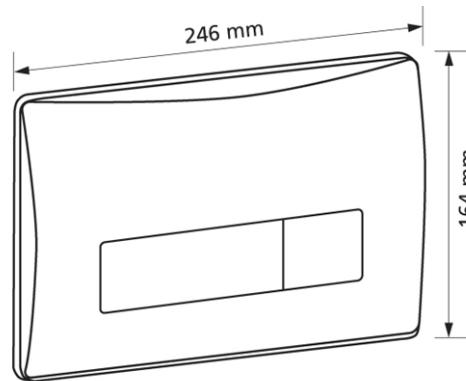

Geberit Delta50 Square, Betätigung von vorn
2 Mengentechnik, matt verchromt

Verwendungszwecke

- Zur Spülauslösung bei Geberit Delta UP-Spülkästen

Eigenschaften

- Betätigung von vorne
- Drückerstangen schallgedämmt, werkzeuglose Schnelleinstellung

Lieferumfang

- Befestigungsrahmen
- 2 Distanzbolzen
- 2 Drückerstangen

Fabrikat: Burda / Gerberit

Typ: Betätigungsplatte

Artikel-Nr.: 550066.50