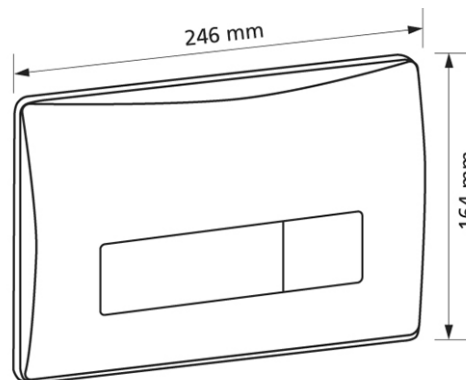

Geberit Delta50 Square, Betätigung von vorn
2 Mengentechnik, weiß

Verwendungszwecke

- Zur Spülauslösung bei Geberit Delta UP-Spülkästen

Eigenschaften

- Betätigung von vorne
- Drückerstangen schallgedämmt, werkzeuglose Schnelleinstellung

Lieferumfang

- Befestigungsrahmen
- 2 Distanzbolzen
- 2 Drückerstangen

Fabrikat: Burda / Gerberit

Typ: Betätigungsplatte

Artikel-Nr.: 550066.00