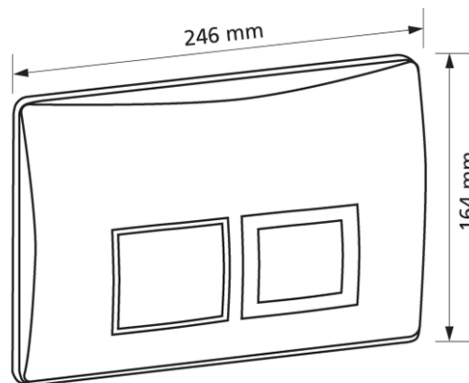

Geberit Delta25 Square, Betätigung von vorn
2 Mengentechnik, matt verchromt

Verwendungszwecke

- Zur Spülauslösung bei Geberit Delta UP-Spülkästen

Eigenschaften

- Betätigung von vorne
- Drückerstangen schallgedämmt, werkzeuglose Schnelleinstellung

Lieferumfang

- Befestigungsrahmen
- 2 Distanzbolzen
- 2 Drückerstangen

Fabrikat: Burda / Gerberit

Typ: Betätigungsplatte

Artikel-Nr.: 550047.50