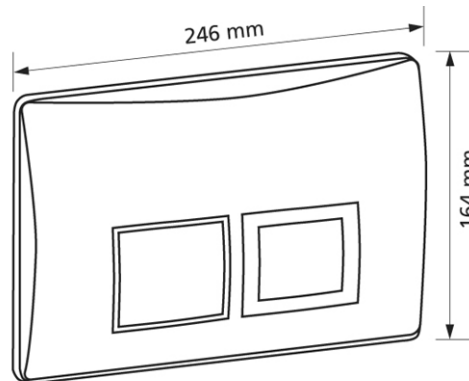

Geberit Delta25 Square, Betätigung von vorn
2 Mengentechnik, weiß

Verwendungszwecke

- Zur Spülauslösung bei Geberit Delta UP-Spülkästen

Eigenschaften

- Betätigung von vorne
- Drückerstangen schallgedämmt, werkzeuglose Schnelleinstellung

Lieferumfang

- Befestigungsrahmen
- 2 Distanzbolzen
- 2 Drückerstangen

Fabrikat: Burda / Gerberit

Typ: Betätigungsplatte

Artikel-Nr.: 550047.00