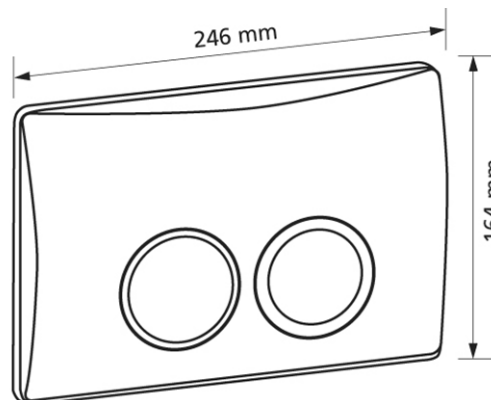

Geberit Delta25 Round, Betätigung von vorn  
2 Mengentechnik, matt verchromt

**Verwendungszwecke**

- Zur Spülauslösung bei Geberit Delta UP-Spülkästen

**Eigenschaften**

- Betätigung von vorne
- Drückerstangen schallgedämmt, werkzeuglose Schnelleinstellung

**Lieferumfang**

- Befestigungsrahmen
- 2 Distanzbolzen
- 2 Drückerstangen

Fabrikat: Burda / Gerberit  
Typ: Betätigungsplatte  
Artikel-Nr.: 550042.50