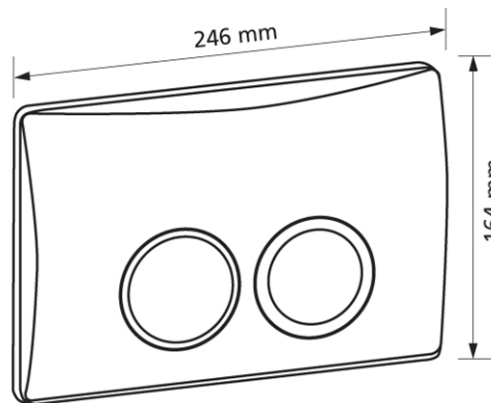

Geberit Delta25 Round, Betätigung von vorn  
2 Mengentechnik, weiß

**Verwendungszwecke**

- Zur Spülauslösung bei Geberit Delta UP-Spülkästen

**Eigenschaften**

- Betätigung von vorne
- Drückerstangen schallgedämmt, werkzeuglose Schnelleinstellung

**Lieferumfang**

- Befestigungsrahmen
- 2 Distanzbolzen
- 2 Drückerstangen

Fabrikat: Burda / Gerberit  
Typ: Betätigungsplatte  
Artikel-Nr.: 550042.00