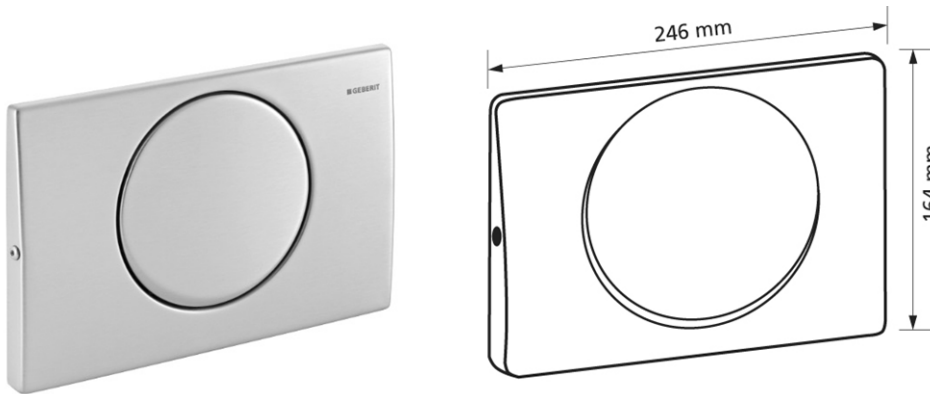

Geberit Delta10 Round, verschraubbar, Betätigung von vorn
1 Mengentechnik, edelstahl

Verwendungszwecke

- Zur Spülauslösung bei Geberit Delta UP-Spülkästen

Eigenschaften

- Betätigung von vorne

Lieferumfang

- Befestigungsrahmen
- Unterbrechungshebel
- Drückerstange

Fabrikat: Gerberit
Typ: Betätigungsplatte
Artikel-Nr.: 550024.60