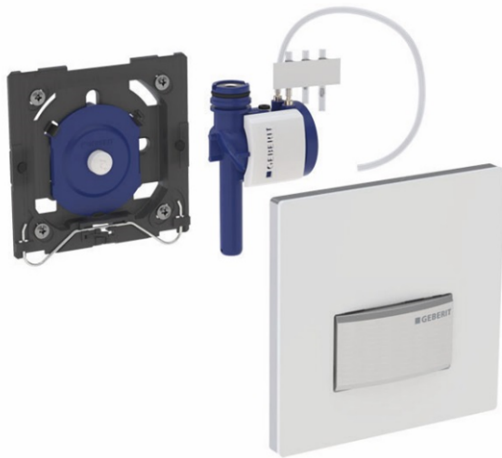

Geberit Urinalsteuerung mit pneumatischer Spülauslösung,
Abdeckplatte Sigma50 Square, weiß

Verwendungszwecke

- Zur manuellen Spülauslösung von Urinalen
- Für Geberit Montageelemente für Urinal mit Betätigung von vorne oder/und oben
- Zum Einbau in Rohbausets für Geberit Urinalsteuerungen (ab Baujahr 2009)

Eigenschaften

- Abdeckplatte aus Kunststoff, mit Sicherungsriegel
- Spülzeit einstellbar mit Luftdüsen
- Geringe Auslösekraft und Hubbewegung
- Vorspülung einstellbar
- Spülmenge über Drosselschraube des Rohbausets bis auf 0,5 l pro Spülung reduzierbar
- Armaturengruppe II

Lieferumfang

- Abdeckplatte Sigma01
- Befestigungsrahmen
- pneumatische Spülauslösung, vormontiert auf Befestigungsrahmen
- Pneumatikventil
- Befestigungsmaterial

Fabrikat: Geberit
Typ: Urinal-Steuerung
Artikel-Nr.: 505471.00