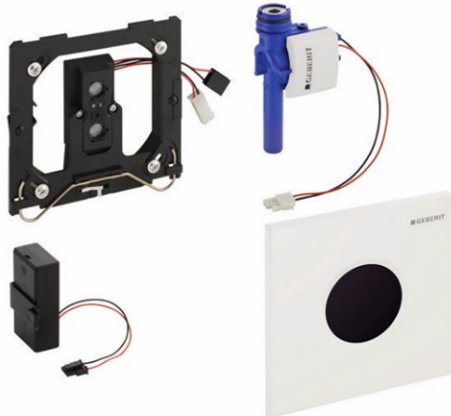

Geberit Urinalsteuerung mit elektronischer Spülauslösung, Batteriebetrieb,
Abdeckplatte Sigma01 Round, weiß

Verwendungszwecke

- Zur automatischen Spülauslösung von Urinalen
- Für Geberit Montageelemente für Urinal mit Betätigung von vorne
- Zum Einbau in Rohbausets für Geberit Urinalsteuerungen (ab Baujahr 2009)

Eigenschaften

- Abdeckplatte aus Zinkdruckguss, mit Sicherungsriegel
- Sichere IR-Distanzerkennung
- Spülzeit manuell einstellbar
- Dynamische Spülzeiteinstellung
- Vorspülung einstellbar
- Auf Betrieb mit Deckelurinal umstellbar
- Stromversorgung durch Batterien
- Mit Netzteil mit LED-Anzeige
- Ventilschliessfunktion bei Netzausfall
- Funktionen mit Geberit-Service-Handy einstellbar und abfragbar
- Spülauslösung über Geberit Clean-Handy deaktivierbar
- Spülmenge über Drosselschraube des Rohbausets bis auf 0,5 l pro Spülung reduzierbar
- Armaturengruppe II

Lieferumfang

- Abdeckplatte Sigma01, mit IR-Fenster
- Befestigungsrahmen
- Infrarotsteuerung, vormontiert auf Befestigungsrahmen
- Magnetventil
- Befestigungsmaterial

Fabrikat: Geberit
Typ: Urinal-Steuerung
Artikel-Nr.: 505463.00