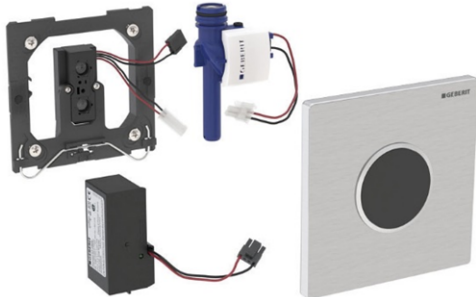

Geberit Urinalsteuerung mit elektronischer Spülauslösung, Netzbetrieb,
Abdeckplatte Sigma10 Round, weiß / matt verchromt / matt verchromt

Verwendungszwecke

- Zur automatischen Spülauslösung von Urinalen
- Für Geberit Montageelemente für Urinal mit Betätigung von vorne
- Zum Einbau in Rohbausets für Geberit Urinalsteuerungen (ab Baujahr 2009)

Eigenschaften

- Abdeckplatte aus Zinkdruckguss, mit Sicherungsriegel
- Sichere IR-Distanzerkennung
- Spülzeit manuell einstellbar
- Dynamische Spülzeiteinstellung
- Vorspülung einstellbar
- Auf Betrieb mit Deckelurinal umstellbar
- Stromversorgung durch Netzanschluss
- Mit Netzteil mit LED-Anzeige
- Ventilschliessfunktion bei Netzausfall
- Funktionen mit Geberit-Service-Handy einstellbar und abfragbar
- Spülauslösung über Geberit Clean-Handy deaktivierbar
- Spülmenge über Drosselschraube des Rohbausets bis auf 0,5 l pro Spülung reduzierbar
- Armaturengruppe II

Lieferumfang

- Abdeckplatte Sigma10, mit IR-Fenster
- Befestigungsrahmen
- Infrarotsteuerung, vormontiert auf Befestigungsrahmen
- Magnetventil
- Netzteil
- Befestigungsmaterial

Fabrikat: Geberit
Typ: Urinal-Steuerung
Artikel-Nr.: 505458.85