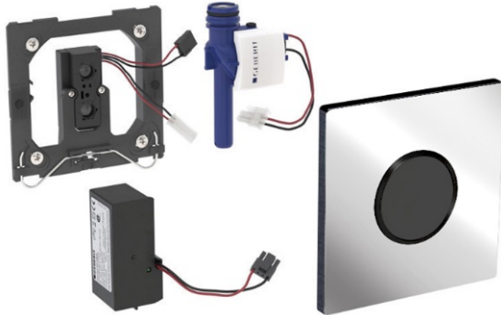

Geberit Urinalsteuerung mit elektronischer Spülauslösung, Netzbetrieb,
Abdeckplatte Sigma10 Round, schwarz / hochglanz verchromt / schwarz

Verwendungszwecke

- Zur automatischen Spülauslösung von Urinalen
- Für Geberit Montageelemente für Urinal mit Betätigung von vorne
- Zum Einbau in Rohbausets für Geberit Urinalsteuerungen (ab Baujahr 2009)

Eigenschaften

- Abdeckplatte aus Zinkdruckguss, mit Sicherungsriegel
- Sichere IR-Distanzerkennung
- Spülzeit manuell einstellbar
- Dynamische Spülzeiteinstellung
- Vorspülung einstellbar
- Auf Betrieb mit Deckelurinal umstellbar
- Stromversorgung durch Netzanschluss
- Mit Netzteil mit LED-Anzeige
- Ventilschliessfunktion bei Netzausfall
- Funktionen mit Geberit-Service-Handy einstellbar und abfragbar
- Spülauslösung über Geberit Clean-Handy deaktivierbar
- Spülmenge über Drosselschraube des Rohbausets bis auf 0,5 l pro Spülung reduzierbar
- Armaturengruppe II

Lieferumfang

- Abdeckplatte Sigma10, mit IR-Fenster
- Befestigungsrahmen
- Infrarotsteuerung, vormontiert auf Befestigungsrahmen
- Magnetventil
- Netzteil
- Befestigungsmaterial

Fabrikat: Geberit
Typ: Urinal-Steuerung
Artikel-Nr.: 505458.84