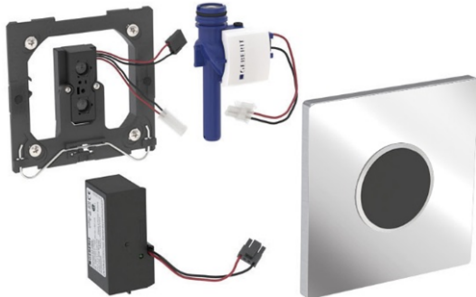

Geberit Urinalsteuerung mit elektronischer Spülauslösung, Netzbetrieb,
Abdeckplatte Sigma10 Round, matt chrom / hochglanz verchromt / matt chrom

Verwendungszwecke

- Zur automatischen Spülauslösung von Urinalen
- Für Geberit Montageelemente für Urinal mit Betätigung von vorne
- Zum Einbau in Rohbausets für Geberit Urinalsteuerungen (ab Baujahr 2009)

Eigenschaften

- Abdeckplatte aus Zinkdruckguss, mit Sicherungsriegel
- Sichere IR-Distanzerkennung
- Spülzeit manuell einstellbar
- Dynamische Spülzeiteinstellung
- Vorspülung einstellbar
- Auf Betrieb mit Deckelurinal umstellbar
- Stromversorgung durch Netzanschluss
- Mit Netzteil mit LED-Anzeige
- Ventilschliessfunktion bei Netzausfall
- Funktionen mit Geberit-Service-Handy einstellbar und abfragbar
- Spülauslösung über Geberit Clean-Handy deaktivierbar
- Spülmenge über Drosselschraube des Rohbausets bis auf 0,5 l pro Spülung reduzierbar
- Armaturengruppe II

Lieferumfang

- Abdeckplatte Sigma10, mit IR-Fenster
- Befestigungsrahmen
- Infrarotsteuerung, vormontiert auf Befestigungsrahmen
- Magnetventil
- Netzteil
- Befestigungsmaterial

Fabrikat: Geberit
Typ: Urinal-Steuerung
Artikel-Nr.: 505458.68