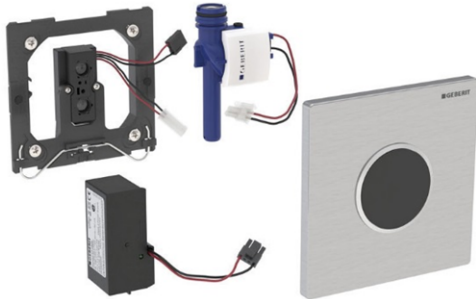

Geberit Urinalsteuerung mit elektronischer Spülauslösung, Netzbetrieb,
Abdeckplatte Sigma10 Round,
hochglanz verchromt / matt verchromt / hochglanz verchromt

Verwendungszwecke

- Zur automatischen Spülauslösung von Urinalen
- Für Geberit Montageelemente für Urinal mit Betätigung von vorne
- Zum Einbau in Rohbausets für Geberit Urinalsteuerungen (ab Baujahr 2009)

Eigenschaften

- Abdeckplatte aus Zinkdruckguss, mit Sicherungsriegel
- Sichere IR-Distanzerkennung
- Spülzeit manuell einstellbar
- Dynamische Spülzeiteinstellung
- Vorspülung einstellbar
- Auf Betrieb mit Deckelurinal umstellbar
- Stromversorgung durch Netzanschluss
- Mit Netzteil mit LED-Anzeige
- Ventilschliessfunktion bei Netzausfall
- Funktionen mit Geberit-Service-Handy einstellbar und abfragbar
- Spülauslösung über Geberit Clean-Handy deaktivierbar
- Spülmenge über Drosselschraube des Rohbausets bis auf 0,5 l pro Spülung reduzierbar
- Armaturengruppe II

Lieferumfang

- Abdeckplatte Sigma10, mit IR-Fenster
- Befestigungsrahmen
- Infrarotsteuerung, vormontiert auf Befestigungsrahmen
- Magnetventil
- Netzteil
- Befestigungsmaterial

Fabrikat: Geberit

Typ: Urinal-Steuerung