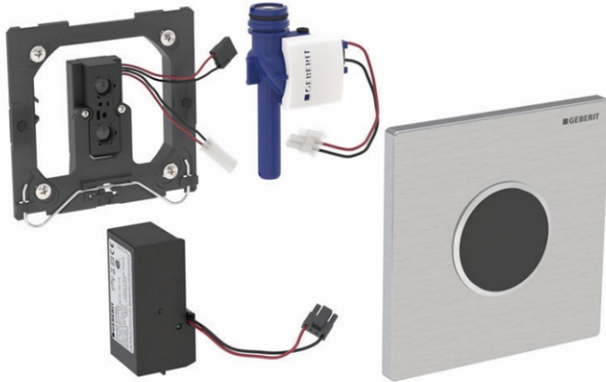

Geberit Urinalsteuerung mit elektronischer Spülauslösung, Netzbetrieb,
Abdeckplatte Sigma10 Round, edelstahl gebürstet / poliert / gebürstet

Verwendungszwecke

- Zur automatischen Spülauslösung von Urinalen
- Für Geberit Montageelemente für Urinal mit Betätigung von vorne
- Zum Einbau in Rohbausets für Geberit Urinalsteuerungen (ab Baujahr 2009)

Eigenschaften

- Abdeckplatte aus Zinkdruckguss, mit Sicherungsriegel
- Sichere IR-Distanzerkennung
- Spülzeit manuell einstellbar
- Dynamische Spülzeiteinstellung
- Vorspülung einstellbar
- Auf Betrieb mit Deckelurinal umstellbar
- Stromversorgung durch Netzanschluss
- Mit Netzteil mit LED-Anzeige
- Ventilschliessfunktion bei Netzausfall
- Funktionen mit Geberit-Service-Handy einstellbar und abfragbar
- Spülauslösung über Geberit Clean-Handy deaktivierbar
- Spülmenge über Drosselschraube des Rohbausets bis auf 0,5 l pro Spülung reduzierbar
- Armaturengruppe II

Lieferumfang

- Abdeckplatte Sigma10, mit IR-Fenster
- Befestigungsrahmen
- Infrarotsteuerung, vormontiert auf Befestigungsrahmen
- Magnetventil
- Netzteil
- Befestigungsmaterial

Fabrikat: Geberit
Typ: Urinal-Steuerung
Artikel-Nr.: 505458.00