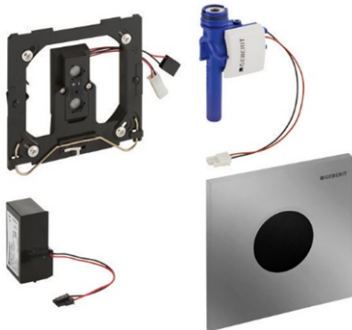

Geberit Urinalsteuerung mit elektronischer Spülauslösung, Netzbetrieb,
Abdeckplatte Sigma01 Round, hochglanz verchromt

Verwendungszwecke

- Zur automatischen Spülauslösung von Urinalen
- Für Geberit Montageelemente für Urinal mit Betätigung von vorne
- Zum Einbau in Rohbausets für Geberit Urinalsteuerungen (ab Baujahr 2009)

Eigenschaften

- Abdeckplatte aus Zinkdruckguss, mit Sicherungsriegel
- Sichere IR-Distanzerkennung
- Spülzeit manuell einstellbar
- Dynamische Spülzeiteinstellung
- Vorspülung einstellbar
- Auf Betrieb mit Deckelurinal umstellbar
- Stromversorgung durch Netzanschluss
- Mit Netzteil mit LED-Anzeige
- Ventilschliessfunktion bei Netzausfall
- Funktionen mit Geberit-Service-Handy einstellbar und abfragbar
- Spülauslösung über Geberit Clean-Handy deaktivierbar
- Spülmenge über Drosselschraube des Rohbausets bis auf 0,5 l pro Spülung reduzierbar
- Armaturengruppe II

Lieferumfang

- Abdeckplatte Sigma01, mit IR-Fenster
- Befestigungsrahmen
- Infrarotsteuerung, vormontiert auf Befestigungsrahmen
- Magnetventil
- Netzteil
- Befestigungsmaterial

Fabrikat: Geberit
Typ: Urinal-Steuerung
Artikel-Nr.: 505457.51