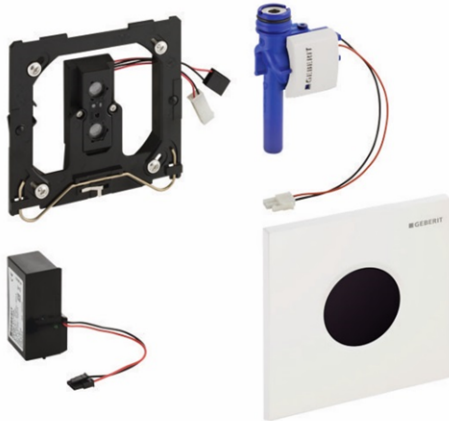

Geberit Urinalsteuerung mit elektronischer Spülauslösung, Netzbetrieb,
Abdeckplatte Sigma01 Round, weiß

Verwendungszwecke

- Zur automatischen Spülauslösung von Urinalen
- Für Geberit Montageelemente für Urinal mit Betätigung von vorne
- Zum Einbau in Rohbausets für Geberit Urinalsteuerungen (ab Baujahr 2009)

Eigenschaften

- Abdeckplatte aus Zinkdruckguss, mit Sicherungsriegel
- Sichere IR-Distanzerkennung
- Spülzeit manuell einstellbar
- Dynamische Spülzeiteinstellung
- Vorspülung einstellbar
- Auf Betrieb mit Deckelurinal umstellbar
- Stromversorgung durch Netzanschluss
- Mit Netzteil mit LED-Anzeige
- Ventilschliessfunktion bei Netzausfall
- Funktionen mit Geberit-Service-Handy einstellbar und abfragbar
- Spülauslösung über Geberit Clean-Handy deaktivierbar
- Spülmenge über Drosselschraube des Rohbausets bis auf 0,5 l pro Spülung reduzierbar
- Armaturengruppe II

Lieferumfang

- Abdeckplatte Sigma01, mit IR-Fenster
- Befestigungsrahmen
- Infrarotsteuerung, vormontiert auf Befestigungsrahmen
- Magnetventil
- Netzteil
- Befestigungsmaterial

Fabrikat: Geberit

Typ: Urinal-Steuerung