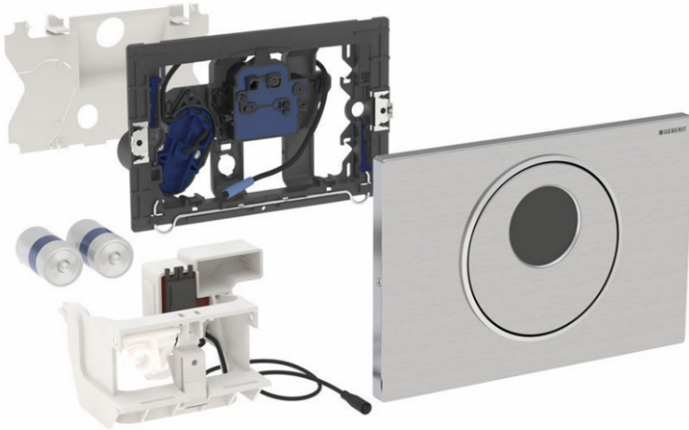

**Geberit WC-Steuerung mit elektronischer Spülauslösung, Batteriebetrieb, 2-Mengen-Spülung, Betätigungsplatte Sigma10 Round, vollautomatisch/berührungslos/manuell, verschraubbar**

**Verwendungszweck**

- Zur berührungslosen Spülauslösung von Geberit Sigma UP-Spülkästen 12 cm

**Eigenschaften**

- Automatische Spülauslösung
- Berührungsloses Auslösen einer 1-Mengen- oder 2-Mengen-Spülung durch Annäherung mit der Hand
- Betätigungsplatte aus Edelstahl, verschraubbar
- Externes Netzteil
- Betrieb mit Kleinspannung, keine Netzspannung im Spülkasten
- Mit Verwechslungssicherer Steckverbindung
- Sichere IR-Distanzerkennung
- Vorspülung einstellbar
- Funktionen mit Geberit Service-Handy einstellbar und abfragbar
- Spülauslösung über Geberit Clean-Handy deaktivierbar
- Elektrische Hebevorrichtung selbstkalibrierend

**Lieferumfang**

- Betätigungsplatte Sigma10 Round
- Befestigungsrahmen mit Infrarotsteuerung, vormontiert
- Schutzplatte
- Lagerbock mit Servomotor und Hebevorrichtung, vormontiert
- Drückerstange
- Befestigungsmaterial

Fabrikat: Geberit  
Typ: WC-Steuerung  
Artikel-Nr.: 505433