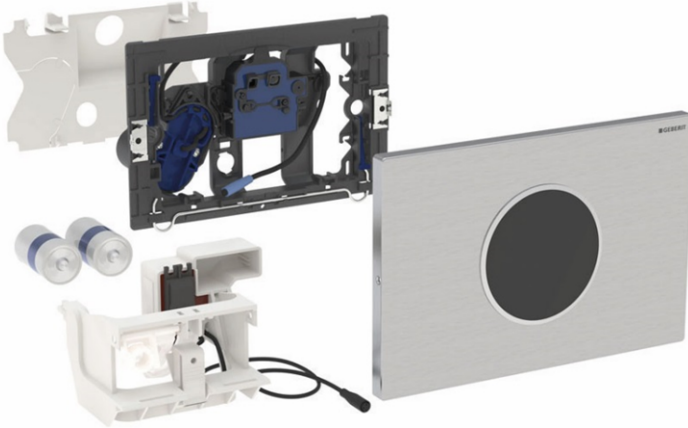

**Geberit WC-Steuerung mit elektronischer Spülauslösung, Batteriebetrieb, 2-Mengen-Spülung, Betätigungsplatte Sigma10 Round, automatisch/berührungslos, verschraubbar**

**Verwendungszweck**

- Zur berührungslosen Spülauslösung von Geberit Sigma UP-Spülkästen 12 cm

**Eigenschaften**

- Automatische Spülauslösung
- Berührungsloses Auslösen einer 1-Mengen- oder 2-Mengen-Spülung durch Annäherung mit der Hand
- Betätigungsplatte aus Edelstahl, verschraubbar
- Externes Netzteil
- Betrieb mit Kleinspannung, keine Netzspannung im Spülkasten
- Mit Verwechslungssicherer Steckverbindung
- Sichere IR-Distanzerkennung
- Vorspülung einstellbar
- Funktionen mit Geberit Service-Handy einstellbar und abfragbar
- Spülauslösung über Geberit Clean-Handy deaktivierbar
- Elektrische Hebevorrichtung selbstkalibrierend

**Lieferumfang**

- Betätigungsplatte Sigma10 Round
- Befestigungsrahmen mit Infrarotsteuerung, vormontiert
- Schutzplatte
- Lagerbock mit Servomotor und Hebevorrichtung, vormontiert
- Drückerstange
- Befestigungsmaterial

Fabrikat: Geberit  
Typ: WC-Steuerung  
Artikel-Nr.: 505432