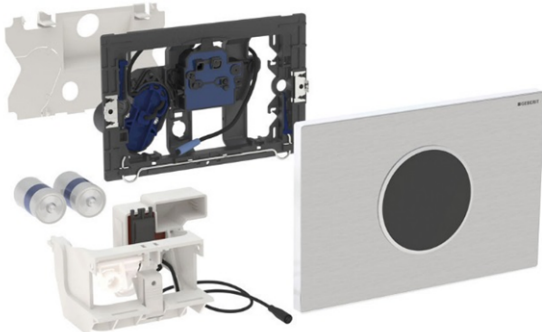

Geberit WC-Steuerung mit elektronischer Spülauslösung, Batteriebetrieb, 2-Mengen-Spülung, Betätigungsplatte Sigma10 Round, weiß/mattchrom/mattchrom, automatisch/berührungslos

Verwendungszweck

- Zur berührungslosen Spülauslösung von Geberit Sigma UP-Spülkästen 12 cm

Eigenschaften

- Automatische Spülauslösung
- Berührungsloses Auslösen einer 1-Mengen- oder 2-Mengen-Spülung durch Annäherung mit der Hand
- Betätigungsplatte aus Kunststoff
- Betrieb mit Kleinspannung, keine Netzspannung im Spülkasten
- Mit Verwechslungssicherer Steckverbindung
- Sichere IR-Distanzerkennung
- Vorspülung einstellbar
- Funktionen mit Geberit Service-Handy einstellbar und abfragbar
- Spülauslösung über Geberit Clean-Handy deaktivierbar
- Elektrische Hebevorrichtung selbstkalibrierend

Lieferumfang

- Betätigungsplatte Sigma10 Round
- Befestigungsrahmen mit Infrarotsteuerung, vormontiert
- Schutzplatte
- Lagerbock mit Servomotor und Hebevorrichtung, vormontiert
- Drückerstange
- Befestigungsmaterial

Fabrikat: Geberit
Typ: WC-Steuerung
Artikel-Nr.: 505427.85