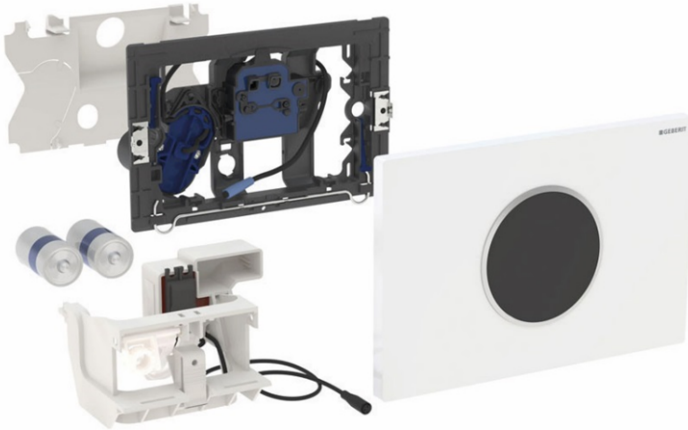

**Geberit WC-Steuerung mit elektronischer Spülauslösung, Batteriebetrieb, 2-Mengen-Spülung, Betätigungsplatte Sigma10 Round, weiß/hochglanz chrom/weiß, automatisch/berührungslos**

**Verwendungszweck**

- Zur berührungslosen Spülauslösung von Geberit Sigma UP-Spülkästen 12 cm

**Eigenschaften**

- Automatische Spülauslösung
- Berührungsloses Auslösen einer 1-Mengen- oder 2-Mengen-Spülung durch Annäherung mit der Hand
- Betätigungsplatte aus Kunststoff
- Betrieb mit Kleinspannung, keine Netzspannung im Spülkasten
- Mit Verwechslungssicherer Steckverbindung
- Sichere IR-Distanzerkennung
- Vorspülung einstellbar
- Funktionen mit Geberit Service-Handy einstellbar und abfragbar
- Spülauslösung über Geberit Clean-Handy deaktivierbar
- Elektrische Hebevorrichtung selbstkalibrierend

**Lieferumfang**

- Betätigungsplatte Sigma10 Round
- Befestigungsrahmen mit Infrarotsteuerung, vormontiert
- Schutzplatte
- Lagerbock mit Servomotor und Hebevorrichtung, vormontiert
- Drückerstange
- Befestigungsmaterial

Fabrikat: Geberit  
Typ: WC-Steuerung  
Artikel-Nr.: 505427.83