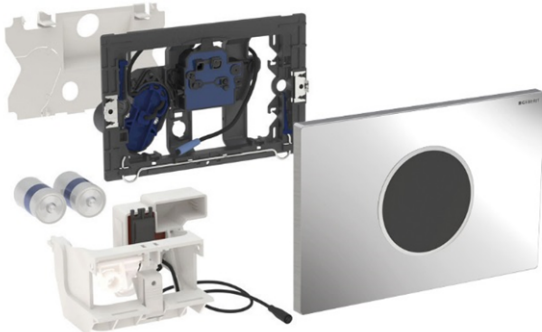

Geberit WC-Steuerung mit elektronischer Spülauslösung, Batteriebetrieb, 2-Mengen-Spülung, Betätigungsplatte Sigma10 Round, mattchrom/hgl.chrom/mattchrom, automatisch/berührungslos

Verwendungszweck

- Zur berührungslosen Spülauslösung von Geberit Sigma UP-Spülkästen 12 cm

Eigenschaften

- Automatische Spülauslösung
- Berührungsloses Auslösen einer 1-Mengen- oder 2-Mengen-Spülung durch Annäherung mit der Hand
- Betätigungsplatte aus Kunststoff
- Betrieb mit Kleinspannung, keine Netzspannung im Spülkasten
- Mit Verwechslungssicherer Steckverbindung
- Sichere IR-Distanzerkennung
- Vorspülung einstellbar
- Funktionen mit Geberit Service-Handy einstellbar und abfragbar
- Spülauslösung über Geberit Clean-Handy deaktivierbar
- Elektrische Hebevorrichtung selbstkalibrierend

Lieferumfang

- Betätigungsplatte Sigma10 Round
- Befestigungsrahmen mit Infrarotsteuerung, vormontiert
- Schutzplatte
- Lagerbock mit Servomotor und Hebevorrichtung, vormontiert
- Drückerstange
- Befestigungsmaterial

Fabrikat: Geberit
Typ: WC-Steuerung
Artikel-Nr.: 505427.68