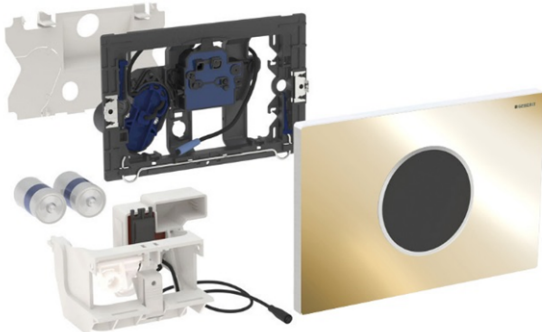

Geberit WC-Steuerung mit elektronischer Spülauslösung, Batteriebetrieb, 2-Mengen-Spülung, Betätigungsplatte Sigma10 Round, weiß/vergoldet/weiß, automatisch/berührungslos

Verwendungszweck

- Zur berührungslosen Spülauslösung von Geberit Sigma UP-Spülkästen 12 cm

Eigenschaften

- Automatische Spülauslösung
- Berührungsloses Auslösen einer 1-Mengen- oder 2-Mengen-Spülung durch Annäherung mit der Hand
- Betätigungsplatte aus Kunststoff
- Betrieb mit Kleinspannung, keine Netzspannung im Spülkasten
- Mit Verwechslungssicherer Steckverbindung
- Sichere IR-Distanzerkennung
- Vorspülung einstellbar
- Funktionen mit Geberit Service-Handy einstellbar und abfragbar
- Spülauslösung über Geberit Clean-Handy deaktivierbar
- Elektrische Hebevorrichtung selbstkalibrierend

Lieferumfang

- Betätigungsplatte Sigma10 Round
- Befestigungsrahmen mit Infrarotsteuerung, vormontiert
- Schutzplatte
- Lagerbock mit Servomotor und Hebevorrichtung, vormontiert
- Drückerstange
- Befestigungsmaterial

Fabrikat: Geberit
Typ: WC-Steuerung
Artikel-Nr.: 505427.66