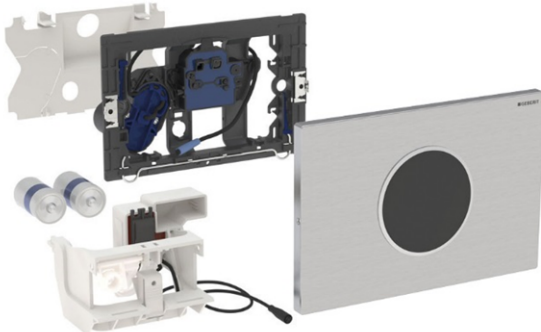

Geberit WC-Steuerung mit elektronischer Spülauslösung, Batteriebetrieb, 2-Mengen-Spülung, Betätigungsplatte Sigma10 Round, hochglanz chrom/mattchrom/hochglanz chrom, automatisch/berührungslos

Verwendungszweck

- Zur berührungslosen Spülauslösung von Geberit Sigma UP-Spülkästen 12 cm

Eigenschaften

- Automatische Spülauslösung
- Berührungsloses Auslösen einer 1-Mengen- oder 2-Mengen-Spülung durch Annäherung mit der Hand
- Betätigungsplatte aus Kunststoff
- Betrieb mit Kleinspannung, keine Netzspannung im Spülkasten
- Mit Verwechslungssicherer Steckverbindung
- Sichere IR-Distanzerkennung
- Vorspülung einstellbar
- Funktionen mit Geberit Service-Handy einstellbar und abfragbar
- Spülauslösung über Geberit Clean-Handy deaktivierbar
- Elektrische Hebevorrichtung selbstkalibrierend

Lieferumfang

- Betätigungsplatte Sigma10 Round
- Befestigungsrahmen mit Infrarotsteuerung, vormontiert
- Schutzplatte
- Lagerbock mit Servomotor und Hebevorrichtung, vormontiert
- Drückerstange
- Befestigungsmaterial

Fabrikat: Geberit
Typ: WC-Steuerung
Artikel-Nr.: 505427.65