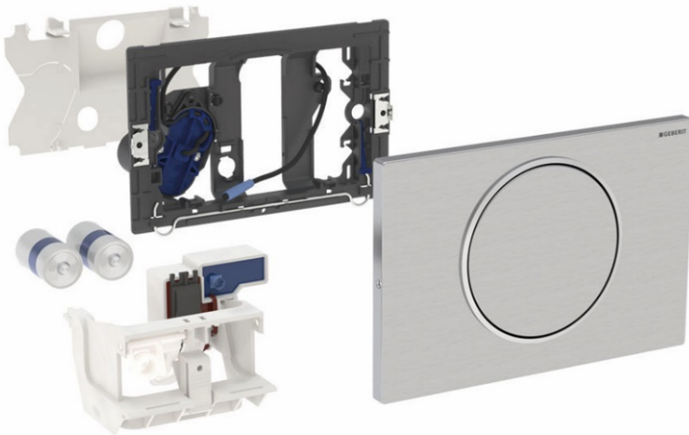

Geberit WC-Steuerung mit elektronischer Spülauslösung, Batteriebetrieb, 1-Mengen-Spülung, Betätigungsplatte Sigma10 Round, für Stützklappgriff, Funk

Verwendungszweck

- Zur manuellen Fernauslösung von Geberit Sigma UP-Spülkästen 12 cm über Stützklappgriffe mit Funktaster
- Für barrierefreies Bauen geeignet

Eigenschaften

- Spülauslösung über Stützklappgriff, drahtlos, Funk
- 1-Mengen-Spülung über Betätigungsplatte auslösbar
- Abdeckplatten und Spül-Stopp-Betätigungsplatten montierbar
- Mit Geberit Betätigungsplatten für 1-Mengen-Spülung und Spül-Stopp-Spülung oder Geberit Abdeckplatten kombinierbar
- Batterien in geschlossenem Batteriefach im Spülkasten
- Betrieb mit Kleinspannung, keine Netzspannung im Spülkasten
- Mit Verwechslungssicherer Steckverbindung
- Funktionen mit Geberit Service-Handy einstellbar und abfragbar
- Elektrische Hebevorrichtung selbstkalibrierend
- Betätigungsplatte aus Edelstahl, verschraubbar

Lieferumfang

- Betätigungsplatte Sigma10 Round
- Befestigungsrahmen
- Schutzplatte
- Lagerbock mit Servomotor und Hebevorrichtung, vormontiert
- Steuerungselektronik mit Funkempfänger
- Drückerstange
- Befestigungsmaterial

Fabrikat: Geberit
Typ: WC-Steuerung
Artikel-Nr.: 505426