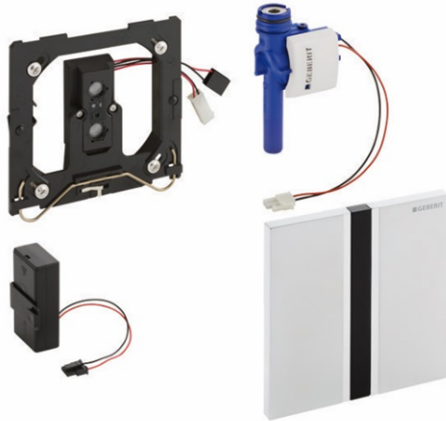

Geberit Urinalsteuerung mit elektronischer Spülauslösung, Batteriebetrieb,  
Abdeckplatte Sigma50 Square, chrom gebürstet

#### Verwendungszwecke

- Zur automatischen Spülauslösung von Urinalen
- Für Geberit Montageelemente für Urinal mit Betätigung von vorne
- Zum Einbau in Rohbausets für Geberit Urinalsteuerungen (ab Baujahr 2009)

#### Eigenschaften

- Abdeckplatte aus Zinkdruckguss, mit Sicherungsriegel
- Sichere IR-Distanzerkennung
- Spülzeit manuell einstellbar
- Dynamische Spülzeiteinstellung
- Vorspülung einstellbar
- Auf Betrieb mit Deckelurinal umstellbar
- Stromversorgung durch Batterien
- Mit Netzteil mit LED-Anzeige
- Ventilschliessfunktion bei Netzausfall
- Funktionen mit Geberit-Service-Handy einstellbar und abfragbar
- Spülauslösung über Geberit Clean-Handy deaktivierbar
- Spülmenge über Drosselschraube des Rohbausets bis auf 0,5 l pro Spülung reduzierbar
- Armaturengruppe II

#### Lieferumfang

- Abdeckplatte Sigma10, mit IR-Fenster
- Befestigungsrahmen
- Infrarotsteuerung, vormontiert auf Befestigungsrahmen
- Magnetventil
- Befestigungsmaterial

Fabrikat: Geberit  
Typ: Urinal-Steuerung  
Artikel-Nr.: 505423.87