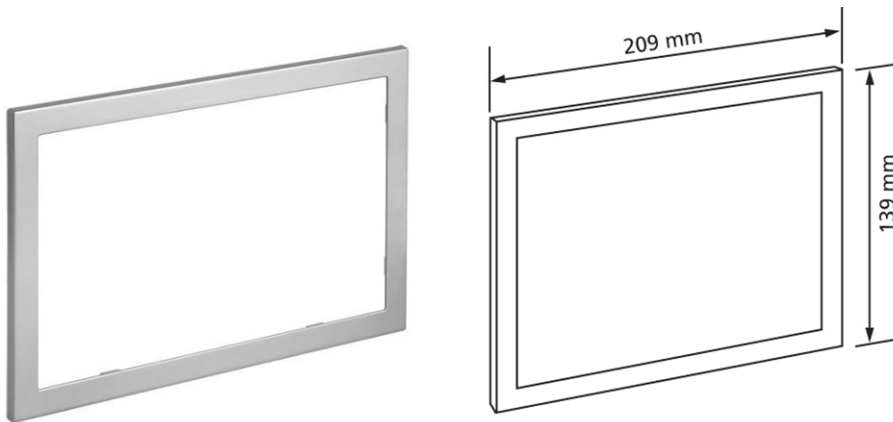

Geberit cover frame for actuator plate Omega60, brushed chrome
for covering unclean tile edges

Fabrikat: Geberit
Typ: Betätigungsplatte
Artikel-Nr.: 550064.87