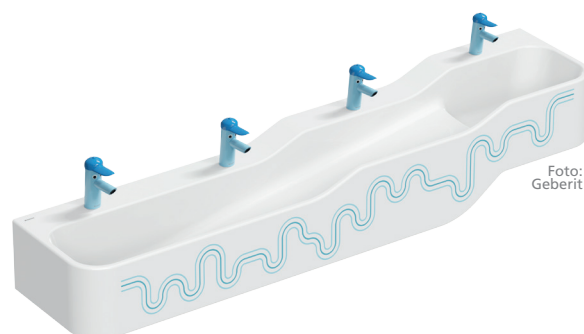

BS+ Montage-Elemente für **kind**gerechte Sanitäranlagen

Fotos: Geberit

Foto: Burda
BS+ Wand WC-Element

Foto: Burda
BS+ Waschtisch-Element

BS+ Montage-Element WT

für Geberit Bambini Spiel- und Waschlandschaft (Neu ab April 2024)

Beispiel 212044.00

Beispiel 212046.00

Beispiel 212048.00

BS+ Waschtisch-Element für

- | | |
|---|--------------------|
| Geberit Bambini 2 für Standarmatur tieferes Becken links | Art.-Nr. 212044.00 |
| Geberit Bambini 2 für Standarmatur tieferes Becken rechts | Art.-Nr. 212045.00 |
| Geberit Bambini 3 für Standarmatur tieferes Becken links | Art.-Nr. 212046.00 |
| Geberit Bambini 3 für Standarmatur tieferes Becken rechts | Art.-Nr. 212047.00 |
| Geberit Bambini 4 für Standarmatur tieferes Becken links | Art.-Nr. 212048.00 |
| Geberit Bambini 4 für Standarmatur tieferes Becken rechts | Art.-Nr. 212049.00 |

Optional

Schallentkoppelte Premium-Wandhalter zur Vorwandmontage Art.-Nr. 240012

BS+ Montage-Element WC

für Kinder und Kleinkinder Stand- und Wand-WCs

Kinder und Kleinkinder Stand-WCs, Bauhöhe 98 cm

Art.-Nr. 211947.00

Art.-Nr. 211944.00

Foto: Geberit

Kinder Stand-WC

Kinder Wand-WCs, Bauhöhe 98 cm

Art.-Nr. 211084.00

Art.-Nr. 211151.00

Foto: Geberit

Kinder Wand-WC