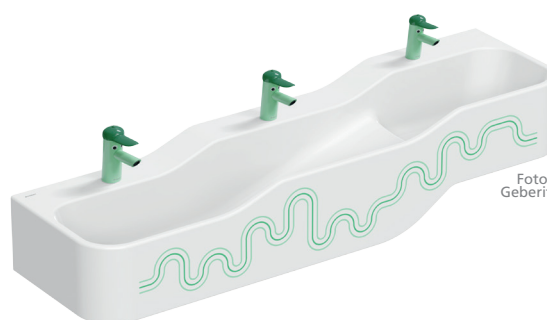

BS+ Montage-Elemente für **kind**gerechte Sanitäranlagen

Fotos: Geberit

Foto: Burda
BS+ Wand WC-Element

Foto: Burda
BS+ Waschtisch-Element

BS+ Montage-Element WT

für Geberit Bambini Spiel- und Waschlandschaft (Neu ab April 2024)

Beispiel 212044.00

Beispiel 212046.00

Beispiel 212048.00

BS+ Waschtisch-Element für

- | | |
|---|--------------------|
| Geberit Bambini 2 für Standarmatur tieferes Becken links | Art.-Nr. 212044.00 |
| Geberit Bambini 2 für Standarmatur tieferes Becken rechts | Art.-Nr. 212045.00 |
| Geberit Bambini 3 für Standarmatur tieferes Becken links | Art.-Nr. 212046.00 |
| Geberit Bambini 3 für Standarmatur tieferes Becken rechts | Art.-Nr. 212047.00 |
| Geberit Bambini 4 für Standarmatur tieferes Becken links | Art.-Nr. 212048.00 |
| Geberit Bambini 4 für Standarmatur tieferes Becken rechts | Art.-Nr. 212049.00 |

Optional

Schallentkoppelte Premium-Wandhalter zur Vorwandmontage Art.-Nr. 240012

BS+ Montage-Element WC

für Kinder und Kleinkinder Stand- und Wand-WCs

Kinder und Kleinkinder Stand-WCs, Bauhöhe 98 cm

Art.-Nr. 211947.00

Art.-Nr. 211944.00

Foto: Geberit

Kinder Stand-WC

Kinder Wand-WCs, Bauhöhe 98 cm

Art.-Nr. 211084.00

Art.-Nr. 211151.00

Foto: Geberit

Kinder Wand-WC