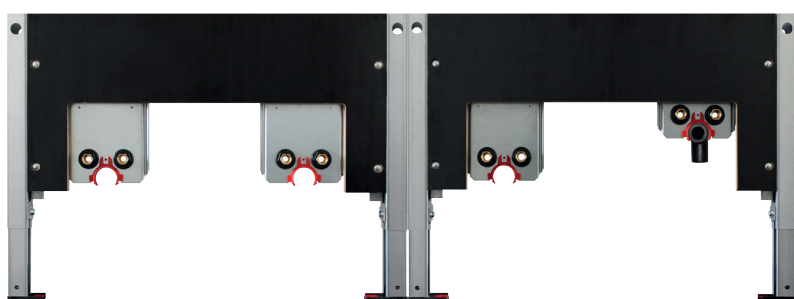

BS+ Montage-Elemente für **kind**gerechte Sanitäranlagen

Fotos: Geberit

Foto: Burda
BS+ Wand WC-Element

Foto: Burda
BS+ Waschtisch-Element

BS+ Montage-Element WT

für Geberit Bambini Spiel- und Waschlandschaft (Neu ab April 2024)

Beispiel 212044.00

Beispiel 212046.00

Beispiel 212048.00

BS+ Waschtisch-Element für

- | | |
|---|--------------------|
| Geberit Bambini 2 für Standarmatur tieferes Becken links | Art.-Nr. 212044.00 |
| Geberit Bambini 2 für Standarmatur tieferes Becken rechts | Art.-Nr. 212045.00 |
| Geberit Bambini 3 für Standarmatur tieferes Becken links | Art.-Nr. 212046.00 |
| Geberit Bambini 3 für Standarmatur tieferes Becken rechts | Art.-Nr. 212047.00 |
| Geberit Bambini 4 für Standarmatur tieferes Becken links | Art.-Nr. 212048.00 |
| Geberit Bambini 4 für Standarmatur tieferes Becken rechts | Art.-Nr. 212049.00 |

Optional

Schallentkoppelte Premium-Wandhalter zur Vorwandmontage Art.-Nr. 240012

BS+ Montage-Element WC

für Kinder und Kleinkinder Stand- und Wand-WCs

Kinder und Kleinkinder Stand-WCs, Bauhöhe 98 cm

Art.-Nr. 211947.00

Art.-Nr. 211944.00

Foto: Geberit

Kinder Stand-WC

Kinder Wand-WCs, Bauhöhe 98 cm

Art.-Nr. 211084.00

Art.-Nr. 211151.00

Foto: Geberit

Kinder Wand-WC