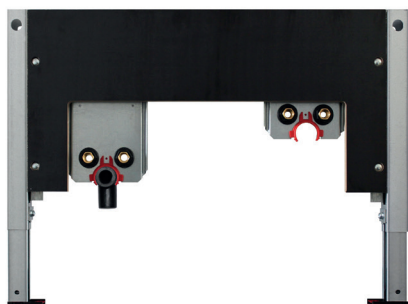

BS+ Montage-Elemente für **kind**gerechte Sanitäranlagen

Fotos: Geberit

Foto: Burda
BS+ Wand WC-Element

Foto: Burda
BS+ Waschtisch-Element

BS+ Montage-Element WT

für Geberit Bambini Spiel- und Waschlandschaft (Neu ab April 2024)

Beispiel 212044.00

Beispiel 212046.00

Beispiel 212048.00

BS+ Waschtisch-Element für

- | | |
|---|--------------------|
| Geberit Bambini 2 für Standarmatur tieferes Becken links | Art.-Nr. 212044.00 |
| Geberit Bambini 2 für Standarmatur tieferes Becken rechts | Art.-Nr. 212045.00 |
| Geberit Bambini 3 für Standarmatur tieferes Becken links | Art.-Nr. 212046.00 |
| Geberit Bambini 3 für Standarmatur tieferes Becken rechts | Art.-Nr. 212047.00 |
| Geberit Bambini 4 für Standarmatur tieferes Becken links | Art.-Nr. 212048.00 |
| Geberit Bambini 4 für Standarmatur tieferes Becken rechts | Art.-Nr. 212049.00 |

Optional

Schallentkoppelte Premium-Wandhalter zur Vorwandmontage Art.-Nr. 240012

BS+ Montage-Element WC

für Kinder und Kleinkinder Stand- und Wand-WCs

Kinder und Kleinkinder Stand-WCs, Bauhöhe 98 cm

Art.-Nr. 211947.00

Art.-Nr. 211944.00

Foto: Geberit

Kinder Stand-WC

Kinder Wand-WCs, Bauhöhe 98 cm

Art.-Nr. 211084.00

Art.-Nr. 211151.00

Foto: Geberit

Kinder Wand-WC