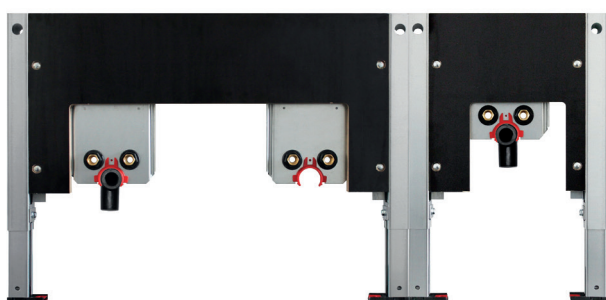

BS+ Montage-Elemente für **kind**gerechte Sanitäranlagen

Fotos: Geberit

Foto: Burda
BS+ Wand WC-Element

Foto: Burda
BS+ Waschtisch-Element

BS+ Montage-Element WT

für Geberit Bambini Spiel- und Waschlandschaft (Neu ab April 2024)

Beispiel 212044.00

Beispiel 212046.00

Beispiel 212048.00

BS+ Waschtisch-Element für

- | | |
|---|--------------------|
| Geberit Bambini 2 für Standarmatur tieferes Becken links | Art.-Nr. 212044.00 |
| Geberit Bambini 2 für Standarmatur tieferes Becken rechts | Art.-Nr. 212045.00 |
| Geberit Bambini 3 für Standarmatur tieferes Becken links | Art.-Nr. 212046.00 |
| Geberit Bambini 3 für Standarmatur tieferes Becken rechts | Art.-Nr. 212047.00 |
| Geberit Bambini 4 für Standarmatur tieferes Becken links | Art.-Nr. 212048.00 |
| Geberit Bambini 4 für Standarmatur tieferes Becken rechts | Art.-Nr. 212049.00 |

Optional

Schallentkoppelte Premium-Wandhalter zur Vorwandmontage Art.-Nr. 240012

BS+ Montage-Element WC

für Kinder und Kleinkinder Stand- und Wand-WCs

Kinder und Kleinkinder Stand-WCs, Bauhöhe 98 cm

Art.-Nr. 211947.00

Art.-Nr. 211944.00

Foto: Geberit

Kinder Stand-WC

Kinder Wand-WCs, Bauhöhe 98 cm

Art.-Nr. 211084.00

Art.-Nr. 211151.00

Foto: Geberit

Kinder Wand-WC