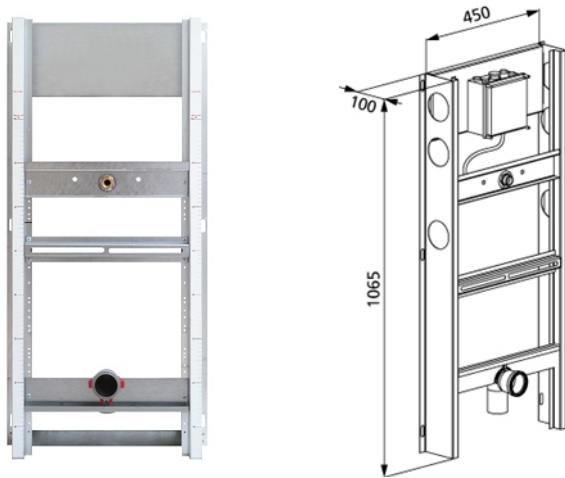

Kombiset Element für Urinal, 106,5 cm, Universal für Duravit Utronic

Verwendungszwecke

- Für gemauerte Wände
- Zum Einbau in teil- oder raumhohe Vorwandinstallationen
- Zur Montage von Urinalen

Eigenschaften

- Montagerahmen sendzimirverzinkt, mit vier Befestigungspunkten
- Zargenausbildung zur Kraftschlüssigen Verbindung mit dem Mauerwerk
- Elementhöhe auf Urinal anpassbar
- Für Duravit Utronic
- Wanddurchführung
- Wasseranschluss
- Befestigung für Zulauf höhenverstellbar
- Anschlussbogen werkzeuglos montierbar
- Befestigung Anschlussbogen schallgedämmt
- Urinalbefestigung M8, breiten- und höhenverstellbar
- Traversen höhenverstellbar

Lieferumfang

- Anschluss R 1/2
- Verbindungsrohr zwischen Zulauf DN 32 mm und Urinal, mit Dichtung auf Urinal
- 1 Schutzstopfen
- Anschlussbogen aus PE-HD, DN 63/50 mm
- Schutzkappe
- Dichtung DN 57/50 mm
- Urinalsiphon DN 50 mm, mit Dichtung auf Urinal
- 2 Gewindestangen M8
- Befestigungsmaterial

Fabrikat: Burda
Typ: Kombiset
Artikel-Nr.: 543141