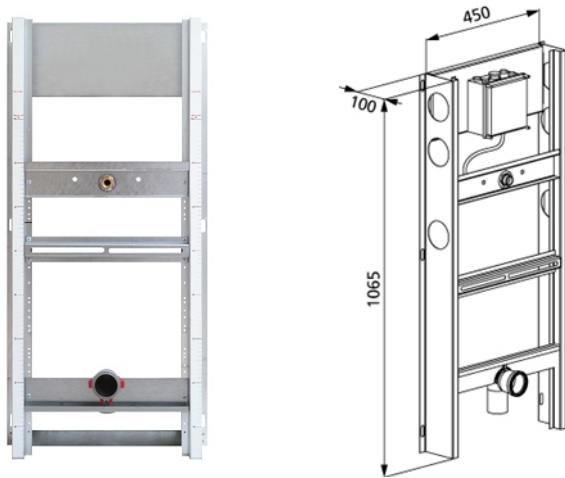

**Kombiset Element für Urinal, 106,5 cm, Universal für Keramag Flushcontrol**

**Verwendungszwecke**

- Für gemauerte Wände
- Zum Einbau in teil- oder raumhohe Vorwandinstallationen
- Zur Montage von Urinalen

**Eigenschaften**

- Montagerahmen sendzimirverzinkt, mit vier Befestigungspunkten
- Zargenausbildung zur Kraftschlüssigen Verbindung mit dem Mauerwerk
- Elementhöhe auf Urinal anpassbar
- Für Keramag Flushcontrol
- Wanddurchführung
- Wasseranschluss
- Befestigung für Zulauf höhenverstellbar
- Anschlussbogen werkzeuglos montierbar
- Befestigung Anschlussbogen schallgedämmt
- Urinalbefestigung M8, breiten- und höhenverstellbar
- Traversen höhenverstellbar

**Lieferumfang**

- Anschluss R 1/2
- Verbindungsrohr zwischen Zulauf DN 32 mm und Urinal, mit Dichtung auf Urinal
- 1 Schutzstopfen
- Anschlussbogen aus PE-HD, DN 63/50 mm
- Schutzkappe
- Dichtung DN 57/50 mm
- Urinalsiphon DN 50 mm, mit Dichtung auf Urinal
- 2 Gewindestangen M8
- Befestigungsmaterial

Fabrikat: Burda  
Typ: Kombiset  
Artikel-Nr.: 543121