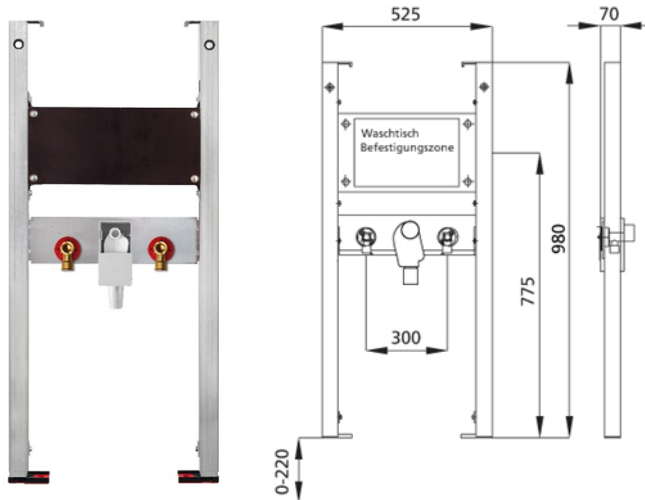

BS+ Element für Waschtisch, 98 cm für Standarmatur, barrierefrei,
UP-Siphon Geberit, Ausführung für Paracelsus / Vitalis

Schallentkoppelt mit optionalen Premium-Wandhaltern zur Vorwandmontage

Verwendungszwecke

- Für Trockenbau, Vorwand
- Zum Einbau in teil- oder raumhohe Vorwandinstallationen
- Zum Einbau in raumhohe Installationswände
- Ausführung für Paracelsus / Vitalis
- Zur Montage von Waschtischen
- Für Standarmaturen
- Für Fußbodenaufbauten 0-22 cm

Eigenschaften

- Selbsttragender sendzimirverzinkter und schallentkoppelter Stahlrahmen 48 mm
- Fußstützen verzinkt, verstellbar 0-22 cm
- Kunststofffüße drehbar, Tiefe passend zum Einbau in U-Profile UW 50 und UW 75
- Befestigungsabstand Waschtisch bis 37,5 cm
- UP-Geruchsverschluss mit optimaler Strömungsführung und hoher Selbstreinigungsfähigkeit

Lieferumfang

- 2 Anschlusswinkel R 1/2
- 2 Schalldämmunterlagen
- 2 Dämmhülsen
- UP-Geruchsverschluss
- Anschlussbogen und Abdeckung weiß und Standrohr
- 2 Stockschrauben M10
- Befestigungsmaterial

Fabrikat: Burda