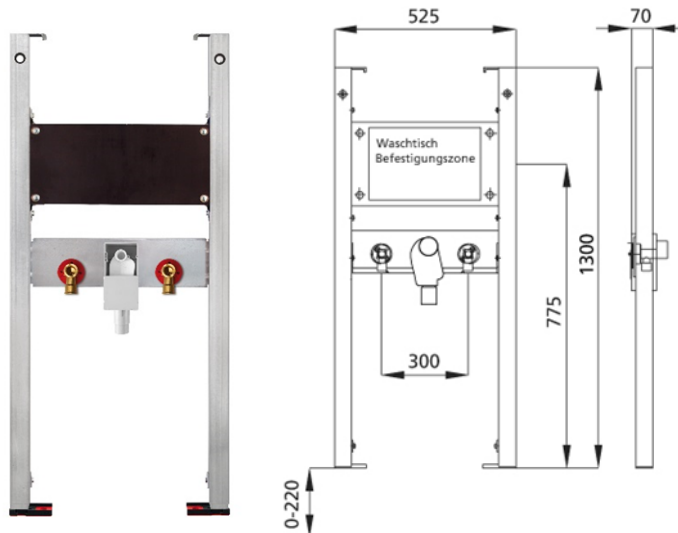

**BS+** Element für Waschtisch, 130 cm für Standarmatur, barrierefrei,  
UP-Siphon Geberit, Ausführung für Paracelsus / Vitalis

**Schallentkoppelt mit optionalen Premium-Wandhaltern zur Vorwandmontage**

**Verwendungszwecke**

- Für Trockenbau, Vorwand
- Zum Einbau in teil- oder raumhohe Vorwandinstallationen
- Zum Einbau in raumhohe Installationswände
- Ausführung für Paracelsus / Vitalis
- Zur Montage von Waschtischen
- Für Standarmaturen
- Für Fußbodenaufbauten 0-22 cm

**Eigenschaften**

- Selbsttragender sendzimirverzinkter und schallentkoppelter Stahlrahmen 48 mm
- Fußstützen verzinkt, verstellbar 0-22 cm
- Kunststofffüße drehbar, Tiefe passend zum Einbau in U-Profile UW 50 und UW 75
- Befestigungsabstand Waschtisch bis 37,5 cm
- UP-Geruchsverschluss mit optimaler Strömungsführung und hoher Selbstreinigungsfähigkeit

**Lieferumfang**

- 2 Anschlusswinkel R 1/2
- 2 Schalldämmunterlagen
- 2 Dämmhülsen
- UP-Geruchsverschluss
- Anschlussbogen und Abdeckung weiß und Standrohr
- 2 Stockschrauben M10
- Befestigungsmaterial