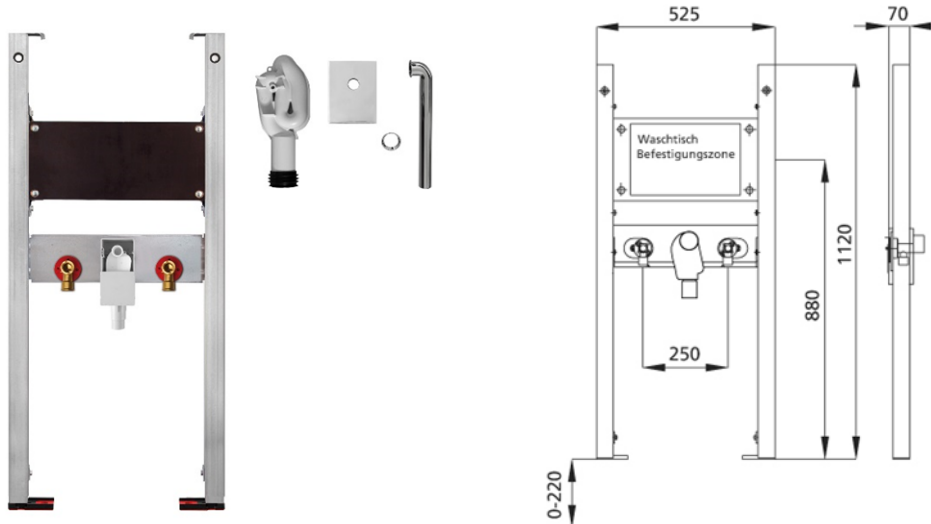

BS+ Element für Waschtisch, 112 cm für Standarmatur, barrierefrei,
UP-Siphon Geberit, Ausführung für Paracelsus / Vitalis

Schallentkoppelt mit optionalen Premium-Wandhaltern zur Vorwandmontage

Verwendungszwecke

- Für Trockenbau, Vorwand
- Zum Einbau in teil- oder raumhohe Vorwandinstallationen
- Zum Einbau in raumhohe Installationswände
- Ausführung für Paracelsus / Vitalis
- Zur Montage von Waschtischen
- Für Standarmaturen
- Für Fußbodenaufbauten 0-22 cm

Eigenschaften

- Selbsttragender sendzimirverzinkter und schallentkoppelter Stahlrahmen 48 mm
- Fußstützen verzinkt, verstellbar 0-22 cm
- Kunststofffüße drehbar, Tiefe passend zum Einbau in U-Profile UW 50 und UW 75
- Befestigungsabstand Waschtisch bis 37,5 cm
- UP-Geruchsverschluss mit optimaler Strömungsführung und hoher Selbstreinigungsfähigkeit

Lieferumfang

- 2 Anschlusswinkel R 1/2
- 2 Schalldämmunterlagen
- 2 Dämmhülsen
- UP-Geruchsverschluss
- Anschlussbogen und Abdeckung weiß und Standrohr
- 2 Stockschrauben M10
- Befestigungsmaterial

Fabrikat: Burda