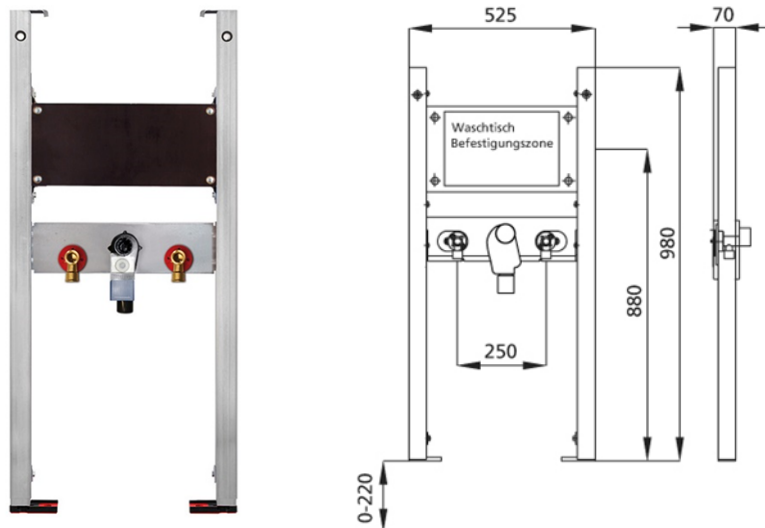

BS+ Element für Waschtisch, 98 cm für Standarmatur, barrierefrei,
UP-Siphon Haas OHA 3500, Ausführung für Paracelsus / Vitalis

Schallentkoppelt mit optionalen Premium-Wandhaltern zur Vorwandmontage

Verwendungszwecke

- Für Trockenbau, Vorwand
- Zum Einbau in teil- oder raumhohe Vorwandinstallationen
- Zum Einbau in raumhohe Installationswände
- Ausführung für Paracelsus / Vitalis
- Zur Montage von Waschtischen
- Für Standarmaturen
- Für Fußbodenaufbauten 0-22 cm

Eigenschaften

- Selbsttragender sendzimirverzinkter und schallentkoppelter Stahlrahmen 48 mm
- Fußstützen verzinkt, verstellbar 0-22 cm
- Kunststofffüße drehbar, Tiefe passend zum Einbau in U-Profile UW 50 und UW 75
- Befestigungsabstand Waschtisch bis 37,5 cm
- UP-Geruchsverschluss mit optimaler Strömungsführung und hoher Selbstreinigungsfähigkeit

Lieferumfang

- 2 Anschlusswinkel R 1/2
- 2 Schalldämmunterlagen
- 2 Dämmhülsen
- UP-Geruchsverschluss
- Anschlussbogen und Abdeckung weiß und Standrohr
- 2 Stockschrauben M10
- Befestigungsmaterial

Fabrikat: Burda