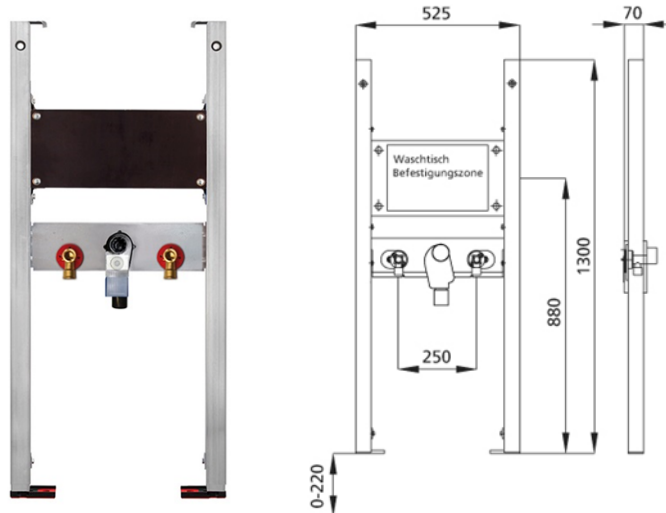

BS+ Element für Waschtisch, 130 cm für Standarmatur, barrierefrei,
UP-Siphon Haas OHA 3500, Ausführung für Paracelsus / Vitalis

Schallentkoppelt mit optionalen Premium-Wandhaltern zur Vorwandmontage

Verwendungszwecke

- Für Trockenbau, Vorwand
- Zum Einbau in teil- oder raumhohe Vorwandinstallationen
- Zum Einbau in raumhohe Installationswände
- Ausführung für Paracelsus / Vitalis
- Zur Montage von Waschtischen
- Für Standarmaturen
- Für Fußbodenaufbauten 0-22 cm

Eigenschaften

- Selbsttragender sendzimirverzinkter und schallentkoppelter Stahlrahmen 48 mm
- Fußstützen verzinkt, verstellbar 0-22 cm
- Kunststofffüße drehbar, Tiefe passend zum Einbau in U-Profile UW 50 und UW 75
- Befestigungsabstand Waschtisch bis 37,5 cm
- UP-Geruchsverschluss mit optimaler Strömungsführung und hoher Selbstreinigungsfähigkeit

Lieferumfang

- 2 Anschlusswinkel R 1/2
- 2 Schalldämmunterlagen
- 2 Dämmhülsen
- UP-Geruchsverschluss
- Anschlussbogen und Abdeckung weiß und Standrohr
- 2 Stockschrauben M10
- Befestigungsmaterial

Fabrikat: Burda