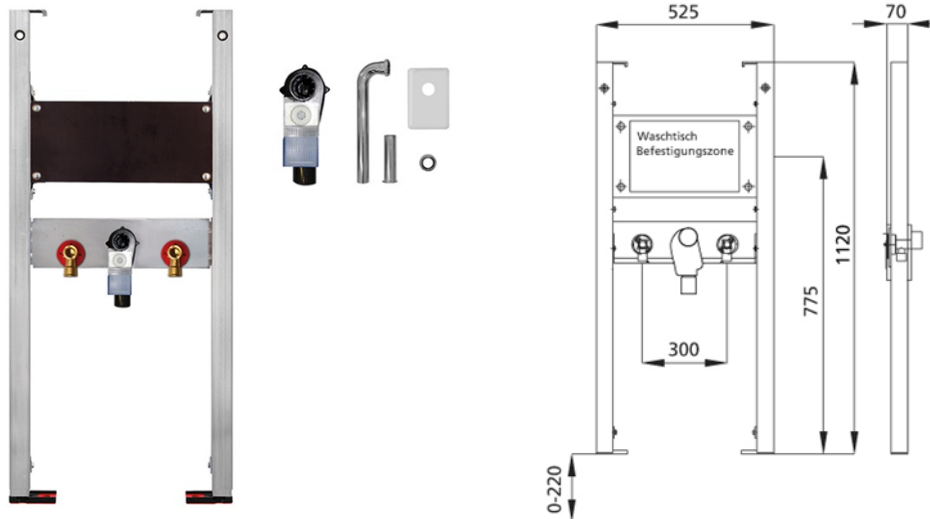

BS+ Element für Waschtisch, 112 cm für Standarmatur, barrierefrei,
UP-Siphon Haas OHA 3500, Ausführung für Paracelsus / Vitalis

Schallentkoppelt mit optionalen Premium-Wandhaltern zur Vorwandmontage

Verwendungszwecke

- Für Trockenbau, Vorwand
- Zum Einbau in teil- oder raumhohe Vorwandinstallationen
- Zum Einbau in raumhohe Installationswände
- Ausführung für Paracelsus / Vitalis
- Zur Montage von Waschtischen
- Für Standarmaturen
- Für Fußbodenaufbauten 0-22 cm

Eigenschaften

- Selbsttragender sendzimirverzinkter und schallentkoppelter Stahlrahmen 48 mm
- Fußstützen verzinkt, verstellbar 0-22 cm
- Kunststofffüße drehbar, Tiefe passend zum Einbau in U-Profile UW 50 und UW 75
- Befestigungsabstand Waschtisch bis 37,5 cm
- UP-Geruchsverschluss mit optimaler Strömungsführung und hoher Selbstreinigungsfähigkeit

Lieferumfang

- 2 Anschlusswinkel R 1/2
- 2 Schalldämmunterlagen
- 2 Dämmhülsen
- UP-Geruchsverschluss
- Anschlussbogen und Abdeckung weiß und Standrohr
- 2 Stockschrauben M10
- Befestigungsmaterial

Fabrikat: Burda