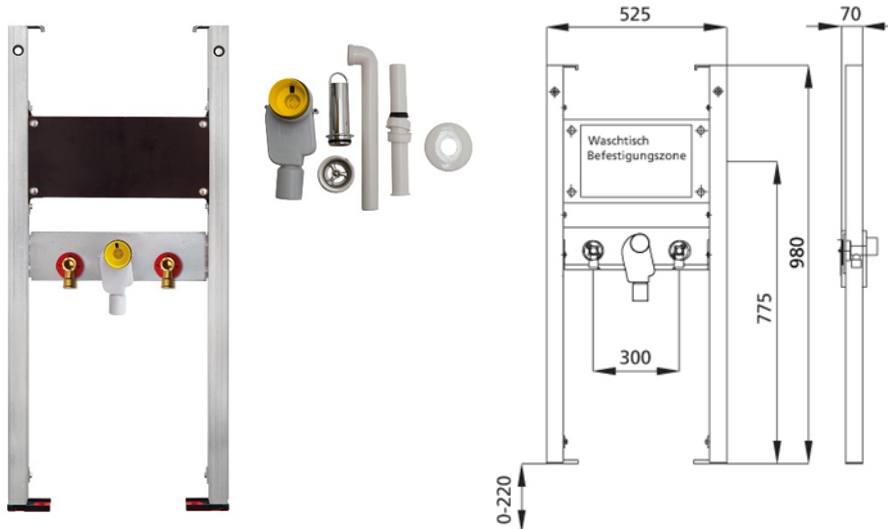

BS+ Element für Waschtisch, 98 cm für Standarmatur, barrierefrei,
UP-Siphon Dallmer, Ausführung für Paracelsus / Vitalis

Schallentkoppelt mit optionalen Premium-Wandhaltern zur Vorwandmontage

Verwendungszwecke

- Für Trockenbau, Vorwand
- Zum Einbau in teil- oder raumhohe Vorwandinstallationen
- Zum Einbau in raumhohe Installationswände
- Ausführung für Paracelsus / Vitalis
- Zur Montage von Waschtischen
- Für Standarmaturen
- Für Fußbodenaufbauten 0-22 cm

Eigenschaften

- Selbsttragender sendzimirverzinkter und schallentkoppelter Stahlrahmen 48 mm
- Fußstützen verzinkt, verstellbar 0-22 cm
- Kunststofffüße drehbar, Tiefe passend zum Einbau in U-Profile UW 50 und UW 75
- Befestigungsabstand Waschtisch bis 37,5 cm
- UP-Geruchsverschluss mit optimaler Strömungsführung und hoher Selbstreinigungsfähigkeit

Lieferumfang

- 2 Anschlusswinkel R 1/2
- 2 Schalldämmunterlagen
- 2 Dämmhülsen
- UP-Geruchsverschluss
- Anschlussbogen und Abdeckung weiß und Standrohr
- 2 Stockschrauben M10
- Befestigungsmaterial

Fabrikat: Burda
Typ: BS+
Artikel-Nr.: 213042.00