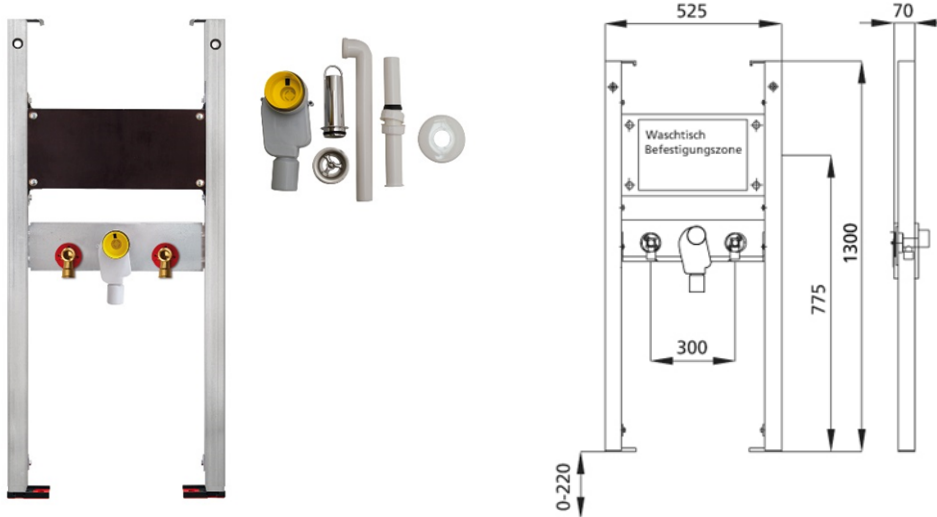

**BS+** Element für Waschtisch, 130 cm für Standarmatur, barrierefrei,  
UP-Siphon Dallmer, Ausführung für Paracelsus / Vitalis

**Schallentkoppelt mit optionalen Premium-Wandhaltern zur Vorwandmontage**

**Verwendungszwecke**

- Für Trockenbau, Vorwand
- Zum Einbau in teil- oder raumhohe Vorwandinstallationen
- Zum Einbau in raumhohe Installationswände
- Ausführung für Paracelsus / Vitalis
- Zur Montage von Waschtischen
- Für Standarmaturen
- Für Fußbodenaufbauten 0-22 cm

**Eigenschaften**

- Selbsttragender sendzimirverzinkter und schallentkoppelter Stahlrahmen 48 mm
- Fußstützen verzinkt, verstellbar 0-22 cm
- Kunststofffüße drehbar, Tiefe passend zum Einbau in U-Profile UW 50 und UW 75
- Befestigungsabstand Waschtisch bis 37,5 cm
- UP-Geruchsverschluss mit optimaler Strömungsführung und hoher Selbstreinigungsfähigkeit

**Lieferumfang**

- 2 Anschlusswinkel R 1/2
- 2 Schalldämmunterlagen
- 2 Dämmhülsen
- UP-Geruchsverschluss
- Anschlussbogen und Abdeckung weiß und Standrohr
- 2 Stockschrauben M10
- Befestigungsmaterial