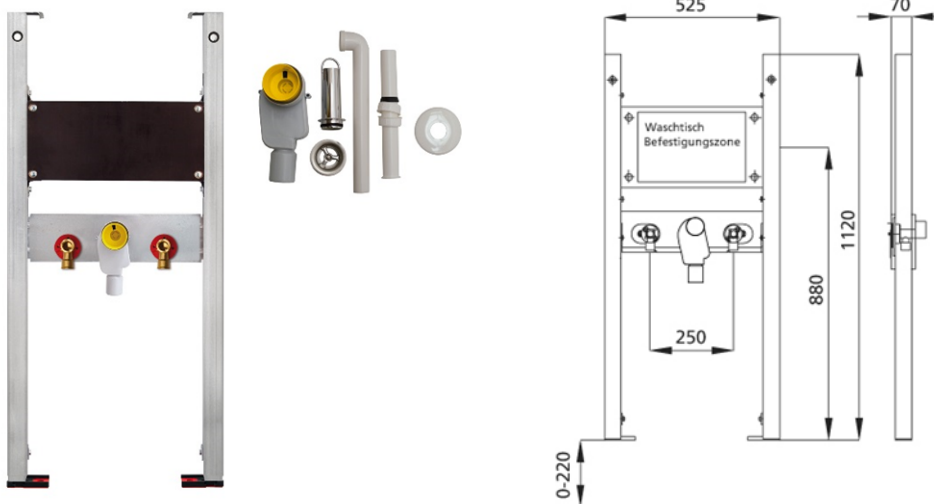

BS+ Element für Waschtisch, 112 cm für Standarmatur, barrierefrei,
UP-Siphon Dallmer, Ausführung für Paracelsus / Vitalis

Schallentkoppelt mit optionalen Premium-Wandhaltern zur Vorwandmontage

Verwendungszwecke

- Für Trockenbau, Vorwand
- Zum Einbau in teil- oder raumhohe Vorwandinstallationen
- Zum Einbau in raumhohe Installationswände
- Ausführung für Paracelsus / Vitalis
- Zur Montage von Waschtischen
- Für Standarmaturen
- Für Fußbodenaufbauten 0-22 cm

Eigenschaften

- Selbsttragender sendzimirverzinkter und schallentkoppelter Stahlrahmen 48 mm
- Fußstützen verzinkt, verstellbar 0-22 cm
- Kunststofffüße drehbar, Tiefe passend zum Einbau in U-Profile UW 50 und UW 75
- Befestigungsabstand Waschtisch bis 37,5 cm
- UP-Geruchsverschluss mit optimaler Strömungsführung und hoher Selbstreinigungsfähigkeit

Lieferumfang

- 2 Anschlusswinkel R 1/2
- 2 Schalldämmunterlagen
- 2 Dämmhülsen
- UP-Geruchsverschluss
- Anschlussbogen und Abdeckung weiß und Standrohr
- 2 Stockschrauben M10
- Befestigungsmaterial

Fabrikat: Burda