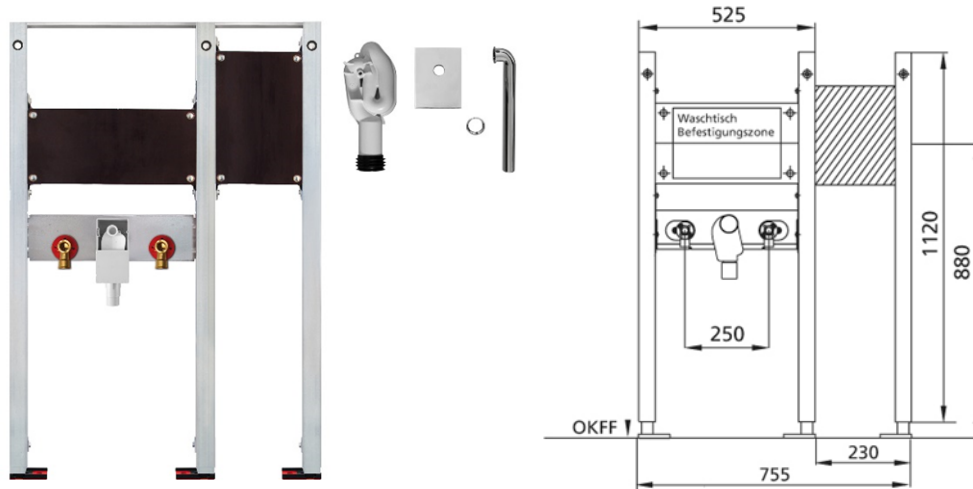

BS+ Element für Waschtisch, 112 cm für Standarmatur, barrierefrei,
inkl. Befestigungsplatte für Stützklappgriffe vormontiert, rechts, UP-Siphon Geberit

Schallentkoppelt mit optionalen Premium-Wandhaltern zur Vorwandmontage

Verwendungszwecke

- Für Vorwand
- Zum Einbau in teil- oder raumhohe Vorwandinstallationen
- Zum Einbau in raumhohe Installationswände
- Für barrierefreies Bauen geeignet
- Zur Montage von Waschtischen
- Für Standarmaturen
- Für Fußbodenaufbauten 0-22 cm

Eigenschaften

- Selbsttragender sendzimirverzinkter und schallentkoppelter Stahlrahmen 48 mm
- Fußstützen verzinkt, verstellbar 0-22 cm
- Kunststofffüße drehbar, Tiefe passend zum Einbau in U-Profile UW 50 und UW 75
- Befestigungsabstand Waschtisch bis 37,5 cm
- UP-Geruchsverschluss mit optimaler Strömungsführung und hoher Selbstreinigungsfähigkeit

Lieferumfang

- 2 Anschlusswinkel R 1/2
- 2 Schalldämmunterlagen
- 2 Dämmhülsen
- UP-Geruchsverschluss
- Anschlussbogen und Abdeckung chrom
- inkl. vormontierte Befestigungsplatten, für Stützklappgriffe, rechts
- 2 Stockschrauben M10
- Befestigungsmaterial