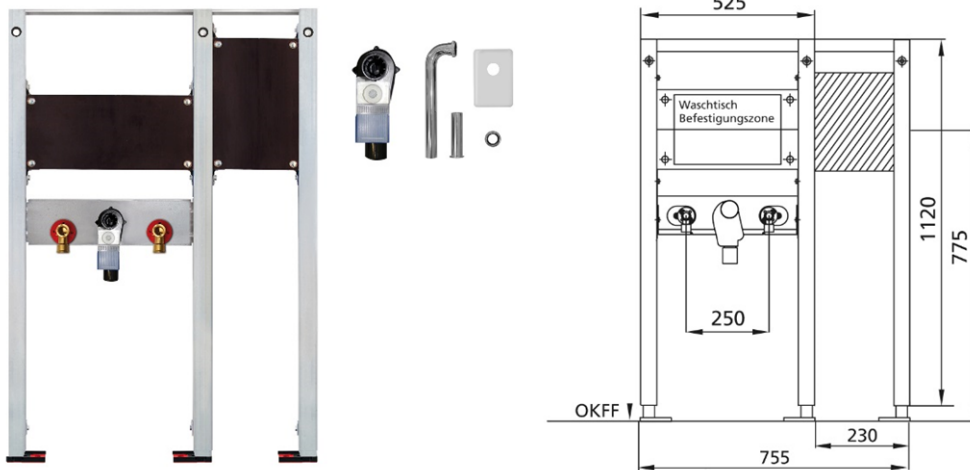

BS+ Element für Waschtisch, 112 cm für Standarmatur, barrierefrei,
inkl. Befestigungsplatte für Stützklappgriffe vormontiert, rechts, UP-Siphon Haas OHA 3500

Schallentkoppelt mit optionalen Premium-Wandhaltern zur Vorwandmontage

Verwendungszwecke

- Für Vorwand
- Zum Einbau in teil- oder raumhohe Vorwandinstallationen
- Zum Einbau in raumhohe Installationswände
- Für barrierefreies Bauen geeignet
- Zur Montage von Waschtischen
- Für Standarmaturen
- Für Fußbodenaufbauten 0-22 cm

Eigenschaften

- Selbsttragender sendzimirverzinkter und schallentkoppelter Stahlrahmen 48 mm
- Fußstützen verzinkt, verstellbar 0-22 cm
- Kunststofffüße drehbar, Tiefe passend zum Einbau in U-Profile UW 50 und UW 75
- Befestigungsabstand Waschtisch bis 37,5 cm
- UP-Geruchsverschluss mit optimaler Strömungsführung und hoher Selbstreinigungsfähigkeit

Lieferumfang

- 2 Anschlusswinkel R 1/2
- 2 Schalldämmunterlagen
- 2 Dämmhülsen
- UP-Geruchsverschluss
- Anschlussbogen und Abdeckung edelstahl
- inkl. vormontierte Befestigungsplatten, für Stützklappgriffe, rechts
- 2 Stockschrauben M10
- Befestigungsmaterial