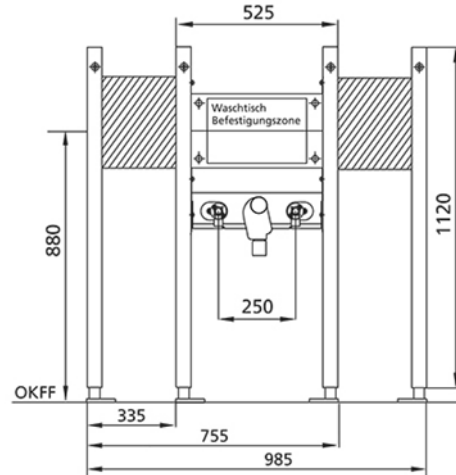

BS+ Element für Waschtisch, 112 cm für Standarmatur, barrierefrei,
inkl. Befestigungsplatte für Stützklappgriffe vormontiert, UP-Siphon Dallmer

Schallentkoppelt mit optionalen Premium-Wandhaltern zur Vorwandmontage

Verwendungszwecke

- Für Vorwand
- Zum Einbau in teil- oder raumhohe Vorwandinstallationen
- Zum Einbau in raumhohe Installationswände
- Für barrierefreies Bauen geeignet
- Zur Montage von Waschtischen
- Für Standarmaturen
- Für Fußbodenaufbauten 0-22 cm

Eigenschaften

- Selbsttragender sendzimirverzinkter und schallentkoppelter Stahlrahmen 48 mm
- Fußstützen verzinkt, verstellbar 0-22 cm
- Kunststofffüße drehbar, Tiefe passend zum Einbau in U-Profile UW 50 und UW 75
- Befestigungsabstand Waschtisch bis 37,5 cm
- UP-Geruchsverschluss mit optimaler Strömungsführung und hoher Selbstreinigungsfähigkeit

Lieferumfang

- 2 Anschlusswinkel R 1/2
- 2 Schalldämmunterlagen
- 2 Dämmhülsen
- UP-Geruchsverschluss
- Anschlussbogen und Abdeckung chrom
- inkl. vormontierte Befestigungsplatten für Stützklappgriffe, links + rechts
- 2 Stocksrauben M10
- Befestigungsmaterial