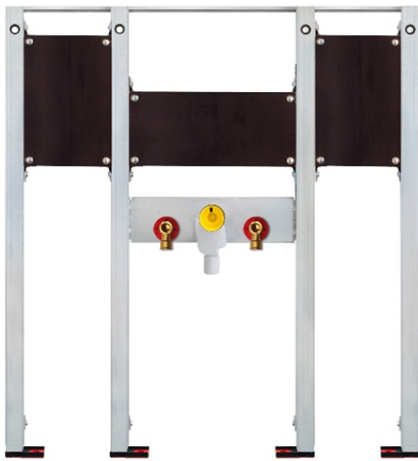

BS+ Element für Waschtisch, 112 cm für Standarmatur, barrierefrei,
inkl. Befestigungsplatte für Stützklappgriffe vormontiert, UP-Siphon Dallmer

Schallentkoppelt mit optionalen Premium-Wandhaltern zur Vorwandmontage

Verwendungszwecke

- Für Vorwand
- Zum Einbau in teil- oder raumhohe Vorwandinstallationen
- Zum Einbau in raumhohe Installationswände
- Für barrierefreies Bauen geeignet
- Zur Montage von Waschtischen
- Für Standarmaturen
- Für Fußbodenaufbauten 0-22 cm

Eigenschaften

- Selbsttragender sendzimirverzinkter und schallentkoppelter Stahlrahmen 48 mm
- Fußstützen verzinkt, verstellbar 0-22 cm
- Kunststofffüße drehbar, Tiefe passend zum Einbau in U-Profile UW 50 und UW 75
- Befestigungsabstand Waschtisch bis 37,5 cm
- UP-Geruchsverschluss mit optimaler Strömungsführung und hoher Selbstreinigungsfähigkeit

Lieferumfang

- 2 Anschlusswinkel R 1/2
- 2 Schalldämmunterlagen
- 2 Dämmhülsen
- UP-Geruchsverschluss
- Anschlussbogen und Abdeckung chrom
- inkl. vormontierte Befestigungsplatten für Stützklappgriffe, links + rechts
- 2 Stocksrauben M10
- Befestigungsmaterial