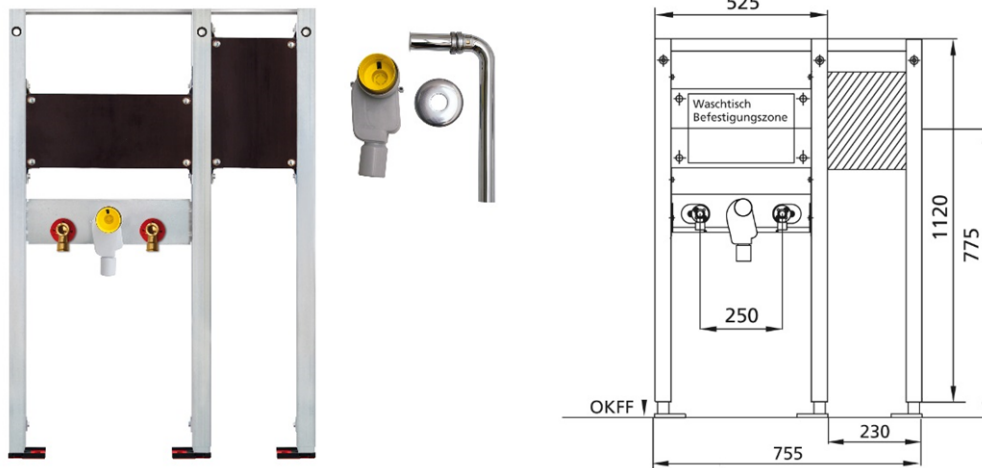

**BS+** Element für Waschtisch, 112 cm für Standarmatur, barrierefrei,  
inkl. Befestigungsplatte für Stützklappgriffe vormontiert, rechts, UP-Siphon Dallmer

**Schallentkoppelt mit optionalen Premium-Wandhaltern zur Vorwandmontage**

**Verwendungszwecke**

- Für Vorwand
- Zum Einbau in teil- oder raumhohe Vorwandinstallationen
- Zum Einbau in raumhohe Installationswände
- Für barrierefreies Bauen geeignet
- Zur Montage von Waschtischen
- Für Standarmaturen
- Für Fußbodenaufbauten 0-22 cm

**Eigenschaften**

- Selbsttragender sendzimirverzinkter und schallentkoppelter Stahlrahmen 48 mm
- Fußstützen verzinkt, verstellbar 0-22 cm
- Kunststofffüße drehbar, Tiefe passend zum Einbau in U-Profile UW 50 und UW 75
- Befestigungsabstand Waschtisch bis 37,5 cm
- UP-Geruchsverschluss mit optimaler Strömungsführung und hoher Selbstreinigungsfähigkeit

**Lieferumfang**

- 2 Anschlusswinkel R 1/2
- 2 Schalldämmunterlagen
- 2 Dämmhülsen
- UP-Geruchsverschluss
- Anschlussbogen und Abdeckung chrom
- inkl. vormontierte Befestigungsplatten, für Stützklappgriffe, rechts
- 2 Stockschrauben M10
- Befestigungsmaterial