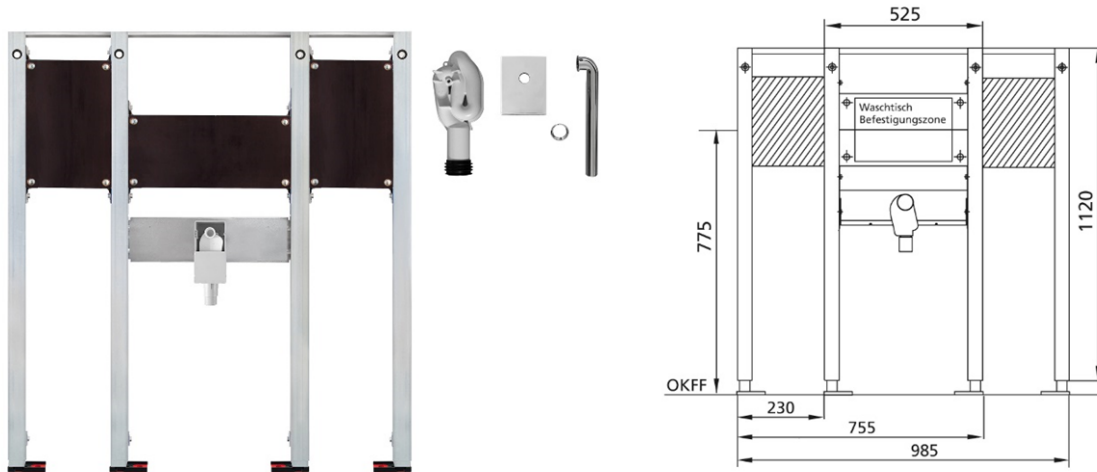

BS+ Element für Waschtisch, 112 cm für Standarmatur, barrierefrei,
inkl. Befestigungsplatte für Stützklappgriffe vormontiert UP-Siphon Geberit

Schallentkoppelt mit optionalen Premium-Wandhaltern zur Vorwandmontage

Verwendungszwecke

- Für Vorwand
- Zum Einbau in teil- oder raumhohe Vorwandinstallationen
- Zum Einbau in raumhohe Installationswände
- Für barrierefreies Bauen geeignet
- Zur Montage von Waschtischen
- Für Standarmaturen
- Für Fußbodenaufbauten 0-22 cm

Eigenschaften

- Selbsttragender sendzimirverzinkter und schallentkoppelter Stahlrahmen 48 mm
- Fußstützen verzinkt, verstellbar 0-22 cm
- Kunststofffüße drehbar, Tiefe passend zum Einbau in U-Profile UW 50 und UW 75
- Befestigungsabstand Waschtisch bis 37,5 cm
- UP-Geruchsverschluss mit optimaler Strömungsführung und hoher Selbstreinigungsfähigkeit

Lieferumfang

- ohne Anschlusswinkel R 1/2
- 2 Schalldämmunterlagen
- 2 Dämmhülsen
- UP-Geruchsverschluss
- Anschlussbogen und Abdeckung chrom
- inkl. vormontierte Befestigungsplatten für Stützklappgriffe, links + rechts
- 2 Stockschrauben M10
- Befestigungsmaterial