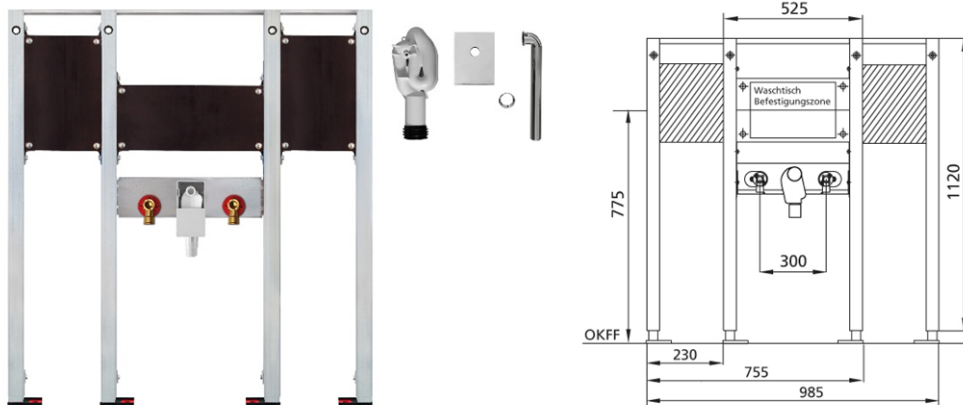

**BS+** Element für Waschtisch, 112 cm für Standarmatur, barrierefrei,  
inkl. Befestigungsplatte für Stützklappgriffe vormontiert UP-Siphon Geberit

**Schallentkoppelt mit optionalen Premium-Wandhaltern zur Vorwandmontage**

#### Verwendungszwecke

- Für Vorwand
- Zum Einbau in teil- oder raumhohe Vorwandinstallationen
- Zum Einbau in raumhohe Installationswände
- Für barrierefreies Bauen geeignet
- Zur Montage von Waschtischen
- Für Standarmaturen
- Für Fußbodenaufbauten 0-22 cm

#### Eigenschaften

- Selbsttragender sendzimirverzinkter und schallentkoppelter Stahlrahmen 48 mm
- Fußstützen verzinkt, verstellbar 0-22 cm
- Kunststofffüße drehbar, Tiefe passend zum Einbau in U-Profile UW 50 und UW 75
- Befestigungsabstand Waschtisch bis 37,5 cm
- UP-Geruchsverschluss mit optimaler Strömungsführung und hoher Selbstreinigungsfähigkeit

#### Lieferumfang

- 2 Anschlusswinkel R 1/2
- 2 Schalldämmunterlagen
- 2 Dämmhülsen
- UP-Geruchsverschluss
- Anschlussbogen und Abdeckung chrom
- inkl. vormontierte Befestigungsplatten für Stützklappgriffe, links + rechts
- 2 Stockschrauben M10
- Befestigungsmaterial